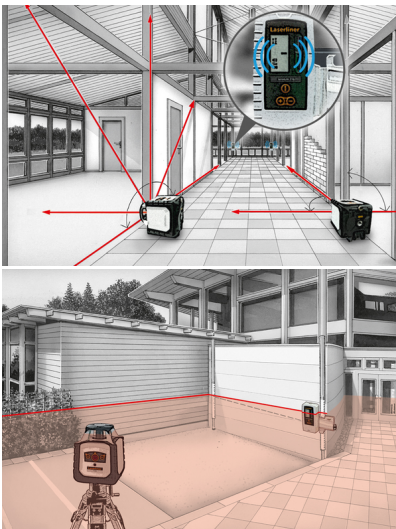

SensoLite 310 Set

Laserontvanger voor rode en groene rotatielasers

Deze laserontvanger is geschikt voor rode en groene rotatielasers en zorgt voor tijdbesparende uitlijnwerkzaamheden dichtbij en veraf. Een goed afleesbaar Ic-display aan de voorkant evenals duidelijke akoestische signalen informeren de gebruiker over de hoogte van de laserstraal. Met de universele houder kan het toestel eenvoudig op meetlatten worden bevestigd. Met de geïntegreerde kopmagneet kan het toestel op metalen oppervlakken worden aangebracht. Het ontvangstbereik bedraagt bij rode lasers 300 meter en bij groene lasers 200 meter.

- Snelle uitlijnwerkzaamheden dichtbij en ver af
- Handige bevestiging op meetlatten, met universele houder
- Goed afleesbaar Ic-display op de voor- en de achterzijde
- Eenvoudig aanbrengen op metalen oppervlakken met kopmagneet