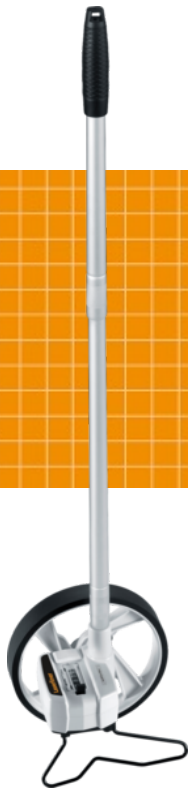

## RollPilot Mini

### Rol-afstandsmeter

De betrouwbare rol-afstandsmeter is geschikt voor de toepassing op rechte stukken en in/door bochten. Het op de centimeter nauwkeurige meetwiel bepaalt afstanden tot 9.999,9 meter en toont de meetwaarden op het eenvoudig af te lezen display. Dankzij de compacte bouwvorm van het toestel kunnen directe metingen van wand tot wand worden uitgevoerd. Een beweeglijke wijzer informeert over de exacte start- en eindpositie. Bij het vooruitrollen wordt de meetwaarde opgeteld, bij het achteruitrollen afgetrokken. De uitschuifbare telescoopgreep en de inklapbare standaard garanderen een handig transport.

- Afstandsmeter voor de toepassing op rechte stukken en in bochten
- Exacte meetwaarden tot 9.999,9 m
- Compacte bouwwijze voor directe metingen van wand tot wand
- Exacte weergave van de start- en de eindpositie door een beweeglijke wijzer
- Eenvoudig transport dankzij uitschuifbare uitvoering
- Mechanisch meetwiel met 0,5 meter omvang
- Slijtagevrije directe aandrijving
- Inklapbare standaard

#### TECHNISCHE GEGEVENS

<b>Nauwkeurigheid</b>	± 0,1%
<b>Reikwijdte</b>	0 – 9.999,9 m
<b>Radius meetwiel</b>	79,5 mm
<b>Omtrek meetwiel</b>	500 mm
<b>Eenheden</b>	m
<b>Werkomstandigheden</b>	-20°C ... 80°C, Luchtvochtigheid max. 80% rH, niet-condenserend, Werkhoogte max. 4000 m boven NAP (Nieuw Amsterdams Peil)
<b>Afmetingen (B x H x D)</b>	159 mm x 1100 mm x 124 mm
<b>Gewicht</b>	550 g (zonder toebehoren)