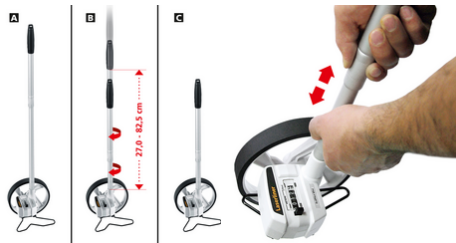

### Rol-afstandsmeter

De betrouwbare rol-afstandsmeter is geschikt voor de toepassing op rechte stukken en in/door bochten. Het op de centimeter nauwkeurige meetwiel bepaalt afstanden tot 9.999,9 meter en toont de meetwaarden op het eenvoudig af te lezen display. Dankzij de compacte bouwvorm van het toestel kunnen directe metingen van wand tot wand worden uitgevoerd. Een beweeglijke wijzer informeert over de exacte start- en eindpositie. Bij het vooruitrollen wordt de meetwaarde opgeteld, bij het achteruitrollen afgetrokken. De uitschuifbare telescoopgreep en de inklapbare standaard garanderen een handig transport.

- Afstandsmeter voor de toepassing op rechte stukken en in bochten
- Exacte meetwaarden tot 9.999,9 m
- Compacte bouwwijze voor directe metingen van wand tot wand
- Exacte weergave van de start- en de eindpositie door een beweeglijke wijzer
- Eenvoudig transport dankzij uitschuifbare uitvoering
- Mechanisch meetwiel met 0,5 meter omvang
- Slijtagevrije directe aandrijving
- Inklapbare standaard

#### TECHNISCHE GEGEVENS

<b>Nauwkeurigheid</b>	± 0,1%
<b>Reikwijdte</b>	0 – 9.999,9 m
<b>Radius meetwiel</b>	79,5 mm
<b>Omtrek meetwiel</b>	500 mm
<b>Eenheden</b>	m
<b>Werkomstandigheden</b>	-20°C ... 80°C, Luchtvochtigheid max. 80% rH, niet-condenserend, Werkhoogte max. 4000 m boven NAP (Nieuw Amsterdams Peil)
<b>Afmetingen (B x H x D)</b>	159 mm x 1100 mm x 124 mm
<b>Gewicht</b>	550 g (zonder toebehoren)