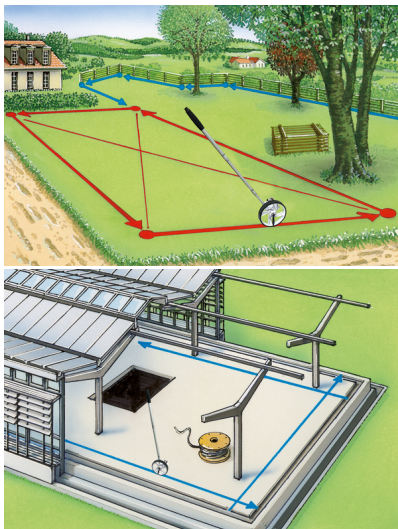

### Rol-afstandsmeter

De betrouwbare rol-afstandsmeter is geschikt voor de toepassing op rechte stukken en in/door bochten. Het op de centimeter nauwkeurige meetwiel bepaalt afstanden tot 9.999,9 meter en toont de meetwaarden op het eenvoudig af te lezen display. Dankzij de compacte bouwvorm van het toestel kunnen directe metingen van wand tot wand worden uitgevoerd. Een beweeglijke wijzer informeert over de exacte start- en eindpositie. Bij het vooruitrollen wordt de meetwaarde opgeteld, bij het achteruitrollen afgetrokken. De uitschuifbare telescoopgreep en de inklapbare standaard garanderen een handig transport.

- Afstandsmeter voor de toepassing op rechte stukken en in bochten
- Exacte meetwaarden tot 9.999,9 m
- Compacte bouwwijze voor directe metingen van wand tot wand
- Exacte weergave van de start- en de eindpositie door een beweeglijke wijzer
- Eenvoudig transport dankzij uitschuifbare uitvoering
- Mechanisch meetwiel met 0,5 meter omvang
- Slijtagevrije directe aandrijving
- Inklapbare standaard

#### TECHNISCHE GEGEVENS

<b>Nauwkeurigheid</b>	± 0,1%
<b>Reikwijdte</b>	0 – 9.999,9 m
<b>Radius meetwiel</b>	79,5 mm
<b>Omtrek meetwiel</b>	500 mm
<b>Eenheden</b>	m
<b>Werkomstandigheden</b>	-20°C ... 80°C, Luchtvochtigheid max. 80% rH, niet-condenserend, Werkhoogte max. 4000 m boven NAP (Nieuw Amsterdams Peil)
<b>Afmetingen (B x H x D)</b>	159 mm x 1100 mm x 124 mm
<b>Gewicht</b>	550 g (zonder toebehoren)