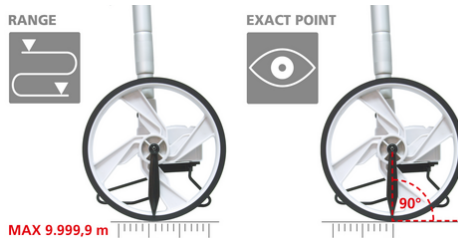

### Rol-afstandsmeter

De betrouwbare rol-afstandsmeter is geschikt voor de toepassing op rechte stukken en in/door bochten. Het op de centimeter nauwkeurige meetwiel bepaalt afstanden tot 9.999,9 meter en toont de meetwaarden op het eenvoudig af te lezen display. Dankzij de compacte bouwvorm van het toestel kunnen directe metingen van wand tot wand worden uitgevoerd. Een beweeglijke wijzer informeert over de exacte start- en eindpositie. Bij het vooruitrollen wordt de meetwaarde opgeteld, bij het achteruitrollen afgetrokken. De uitschuifbare telescoopgreep en de inklapbare standaard garanderen een handig transport.

- Afstandsmeter voor de toepassing op rechte stukken en in bochten
- Exacte meetwaarden tot 9.999,9 m
- Compacte bouwwijze voor directe metingen van wand tot wand
- Exacte weergave van de start- en de eindpositie door een beweeglijke wijzer
- Eenvoudig transport dankzij uitschuifbare uitvoering
- Mechanisch meetwiel met 0,5 meter omvang
- Slijtagevrije directe aandrijving
- Inklapbare standaard

#### TECHNISCHE GEGEVENS

<b>Nauwkeurigheid</b>	± 0,1%
<b>Reikwijdte</b>	0 – 9.999,9 m
<b>Radius meetwiel</b>	79,5 mm
<b>Omtrek meetwiel</b>	500 mm
<b>Eenheden</b>	m
<b>Werkomstandigheden</b>	-20°C ... 80°C, Luchtvochtigheid max. 80% rH, niet-condenserend, Werkhoogte max. 4000 m boven NAP (Nieuw Amsterdams Peil)
<b>Afmetingen (B x H x D)</b>	159 mm x 1100 mm x 124 mm
<b>Gewicht</b>	550 g (zonder toebehoren)