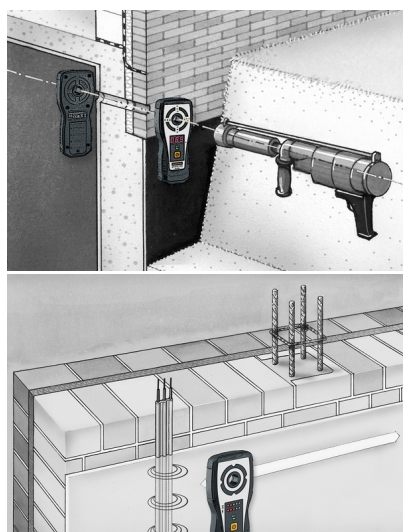

CenterScanner Compact

Professionele boorgeleider voor de veilige bepaling van de in- en uitgangspunten bij wand- en plafondboringen

Deze nauwkeurige boorgeleider bestaande uit zender en ontvanger maakt de exacte en veilige uitlijning van het boorkanaal op wand- en plafondboringen tot 120 cm mogelijk. De lokalisatie geschiedt door goed zichtbare ledindicatoren en uitschakelbare akoestische signalen. Goed toegankelijke markeringsfuncties in zender en ontvanger zijn bedoeld voor de uitlijning van het midden. Via het geïntegreerde Ic-display kan de vereiste boordiepte tot 150 cm worden bepaald. Bij de detectie van vreemde voorwerpen wordt een optische en akoestische waarschuwing gegenereerd. Dankzij het ergonomische ontwerp liggen de zender en ontvanger prettig in de hand.

- Eenvoudige en veilige uitlijning van het boorkanaal op wand- en plafondboringen tot 120 cm
- Exacte lokalisatie van de in- en uitgangspunten met behulp van de ledindicatoren
- Goed toegankelijke markeringsfuncties in zender en ontvanger voor de uitlijning van het midden
- Bepaling van de vereiste boordiepte tot 150 cm
- Optische en akoestische waarschuwing bij de herkenning van vreemde voorwerpen
- De zender en ontvanger liggen prettig in de hand dankzij het ergonomische ontwerp

TECHNISCHE GEGEVENS

Meetdiepte	Positieberkenning RECV: 2 - 120 cm wanddikte Diepte-indicatie RECV: 2 - 150 cm boordiepte
Nauwkeurigheid	karacteristiek 3% van de meetdiepte
Meetbereik AC	2 cm
Stroomvoorziening	RECV: 3 x 1,5V LR03 (AAA) / TX: 3 x 1,5V LR03 (AAA)
Gebruiksduur	RECV: ca. 20 uur / TX: ca. 12 uur
Werkomstandigheden	RECV: -30°C ... 40°C / TX: -20°C ... 40°C, Luchtvochtigheid max. 80% rH, niet-condenserend, Werkhoogte max. 2000 m boven NAP (Nieuw Amsterdams Peil)
Opslagvoorwaarden	-20°C ... 60°C, Luchtvochtigheid max. 85% rH, niet-condenserend
Afmetingen (B x H x D)	77 mm x 179 mm x 31 mm
Gewicht	507 g (RECV en TX incl. batterijen)