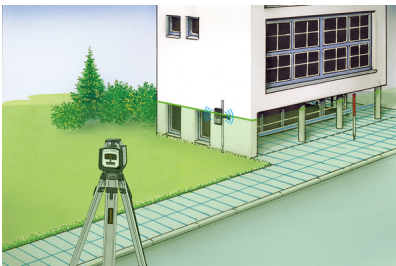

## Alu Licht-statief 165 cm

### Lichte uitvoering met gefreesd steunvlak

Dit licht aluminiumstatief met gefreesd steunvlak beschikt over een draagriem en een haak voor het aanbrengen van een schietlood. De werkhogte bedraagt minimaal 95 cm en maximaal 160 cm.

- Exact en veilig plaatsen van lasermeeettoestellen
- Met 5/8"-schroefdraadadapter
- Stabiele staalpoten
- Snelle vergrendeling