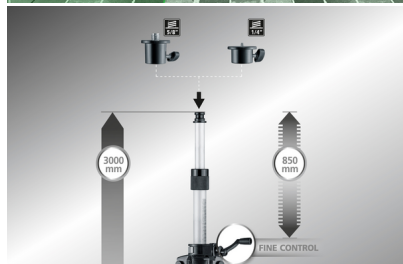

VarioStand L 300 cm

Hoogwaardig statief van aluminium

Met dit hoogwaardige aluminiumstatief kunnen lasermeettoestellen met 1/4"- en 5/8"-schroefdraad onafhankelijk van de hoedanigheid van de ondergrond veilig en exact worden geplaatst. De krukslag, de combinatiepunten (rubber / staal) en de uittrekbare statiefpoten zorgen voor een exacte afstelling.

- Exact en veilig plaatsen van lasermeettoestellen
- Goed aan te passen aan de ondergrond dankzij combinatiepunten van rubber en staal
- Krukslag en uittrekbare statiefpoten
- Met wisseladapter voor de bevestiging van apparaten met 1/4"- en 5/8"-schroefdraad

TECHNISCHE GEGEVENS

Materiaal	Aluminium
max. nuttige last	6 kg
max. hoogte	3100 mm
min. hoogte	980 mm
Statiefaansluiting	1/4" / 5/8" schroefdraad
Werkomstandigheden	-20°C ... 60°C, Luchtvochtigheid max. 80% rH, niet-condenserend, Werkhoogte max. 4000 m boven NAP (Nieuw Amsterdams Peil)
Opslagvoorwaarden	-20°C ... 70°C, Luchtvochtigheid max. 80% rH
Afmetingen (B x H x D)	140 mm x 1000 mm x 140 mm x (zonder toebehoren)
Gewicht	4300 g (zonder toebehoren)