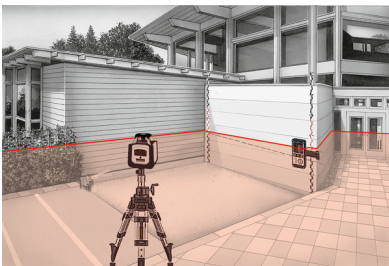

## Spindelstatief P 175 cm

Zware uitvoering met geïntegreerde, professionele krukslag

Dit robuuste kruksatief met 5/8"-schroefdraadadapter beschikt over een extreem lange krukslag (97 cm), die zonder speling afgesteld en gefixeerd kan worden en een groot instelbereik mogelijk maakt. Andere voordelen van het product zijn de stabiele staalpoten en staalkettingen.

- Extreem lange krukslag voor een groot registratiebereik
- Krukslag kan gefixeerd en zonder speling ingesteld worden
- Met 5/8"-schroefdraadadapter
- Goed aan te passen aan de ondergrond dankzij combinatiepunten van rubber en staal
- Stabiele staalpoten
- Staalketting

### TECHNISCHE GEGEVENS

<b>Materiaal</b>	Aluminium
<b>max. nuttige last</b>	8 kg
<b>max. hoogte</b>	175 cm
<b>min. hoogte</b>	74 cm
<b>Statiefaansluiting</b>	5/8" schroefdraad
<b>Werkomstandigheden</b>	-20°C ... 60°C, Luchtvochtigheid max. 80% rH, niet-condenserend, Werkhoogte max. 4000 m boven NAP (Nieuw Amsterdams Peil)
<b>Opslagvoorwaarden</b>	-20°C ... 70°C, Luchtvochtigheid max. 85% rH
<b>Afmetingen (B x H x D)</b>	220 mm x 780 mm x 220 mm x (zonder toebehoren)
<b>Gewicht</b>	5666 g (zonder toebehoren)