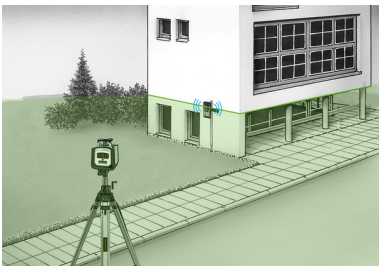

Spindelstatief P 260 cm

Zware uitvoering met ge

Dit robuuste krukstatief met 5/8"-schroefdraadadapter beschikt over een extreem lange krukslag (70 cm), die zonder speling afgesteld en gefixeerd kan worden en een groot instelbereik mogelijk maakt. Andere voordelen van het product zijn de stabiele staalpoten en staalkettingen.

- Extreem lange krukslag voor een groot registratiebereik
- Krukslag kan gefixeerd en zonder speling ingesteld worden
- Met 5/8"-schroefdraadadapter
- Stabiele staalpoten
- Staalketting

TECHNISCHE GEGEVENS

Materiaal	Aluminium
max. nuttige last	8 kg
max. hoogte	2550 mm
min. hoogte	1280 mm
Statiefaansluiting	5/8" schroefdraad
Werkomstandigheden	-10°C ... 50°C, Luchtvochtigheid max. 85% rH, niet-condenserend, Werkhoogte max. 4000 m boven NAP (Nieuw Amsterdams Peil)
Opslagvoorwaarden	-20°C ... 70°C, Luchtvochtigheid max. 80% rH
Afmetingen (B x H x D)	190 mm x 1340 mm x 170 mm x (zonder toebehoren)
Gewicht	7200 g (zonder toebehoren)