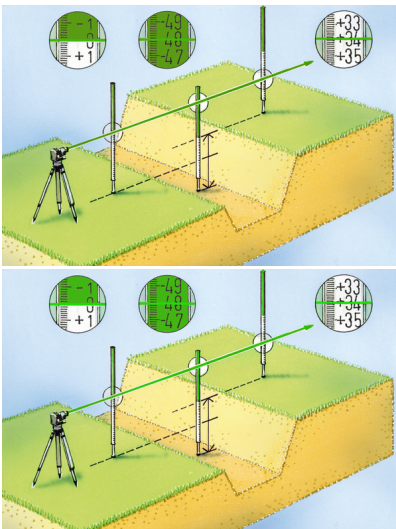

Mira Flexi verde

Para todas las mediciones de altura en el terreno Mira Flexi verde

Esta mira Flexi Plus para medir alturas del suelo es apta para láseres rojos. Ofrece una lectura directa de la diferencia de altura sin necesidad de calcular. El FlexiSlider, incluido en el suministro, es la ayuda óptima para ajustar la posición del receptor manual en la mira. Ofrece un suave deslizamiento para un manejo fácil y rápido.

- Lectura directa de las diferencias de altura sin calcular
- Incluye la ayuda de posicionamiento óptimo para el receptor de láser en el medidor de flexión
- Cómodo manejo debido a la facilidad de desplazamiento
- Adecuado para el láser verde

DATOS TÉCNICOS

Material	Aluminium
Altura máx.	2,4 m
Condiciones de trabajo	-10°C ... 50°C, Humedad del aire máx. 85% h.r., no condensante
Condiciones de almacén	-20°C ... 70°C, Humedad del aire máx. 80% h.r.
Dimensiones (An x Al x F)	95 mm x 1315 mm x 50 mm
Peso	875 g