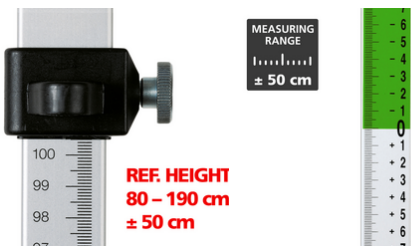

Mira Flexi verde

Para todas las mediciones de altura en el terreno Mira Flexi verde

Esta mira Flexi Plus para medir alturas del suelo es apta para láseres rojos. Ofrece una lectura directa de la diferencia de altura sin necesidad de calcular. El FlexiSlider, incluido en el suministro, es la ayuda óptima para ajustar la posición del receptor manual en la mira. Ofrece un suave deslizamiento para un manejo fácil y rápido.

- Lectura directa de las diferencias de altura sin calcular
- Incluye la ayuda de posicionamiento óptimo para el receptor de láser en el medidor de flexión
- Cómodo manejo debido a la facilidad de desplazamiento
- Adecuado para el láser verde

DATOS TÉCNICOS

Material	Aluminium
Altura máx.	2,4 m
Condiciones de trabajo	-10°C ... 50°C, Humedad del aire máx. 85% h.r., no condensante
Condiciones de almacén	-20°C ... 70°C, Humedad del aire máx. 80% h.r.
Dimensiones (An x Al x F)	95 mm x 1315 mm x 50 mm
Peso	875 g