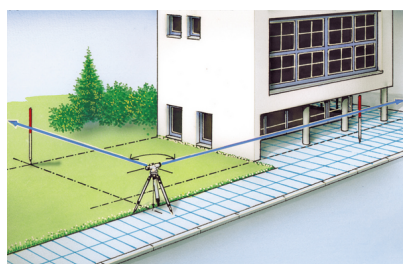

## Autom. waterpasinst. 26 Plus

Robuust en betrouwbaar nivelleerinstrument met geavanceerde optiek, voor de bouw

Dit stof- en waterdichte nivelleerinstrument met geavanceerde optiek is ideaal voor toepassingen in de bouw. Met de exacte, luchtgedempte compensator biedt het apparaat een zelfstandige horizontale uitlijning van de doellijn. De afstandsbepaling geschiedt met behulp van de markeringen in het doelkruis en de eenvoudige omrekening van de afgelezen waarden van centimeter naar meter (multiplicator 100). De handige spiegel helpt bij de uitlijning door middel van een dooswaterpas. Een horizontale cirkel met eindeloze fijnafstelling opzij helpt bij de exacte peiling. De gebruiker profiteert dankzij de handige bedieningselementen van bedieningscomfort.

- Afstandsbepaling met behulp van de markeringen in het doelkruis en de eenvoudige omrekening van de afgelezen waarden van centimeter naar meter
- Zelfstandige horizontale uitlijning van de doellijn
- Handige spiegel voor eenvoudig uitlijnen met behulp van de dooswaterpas
- Duidelijke peiling van het meetbereik dankzij doellaser
- Robuust, tegen stof en water beschermd