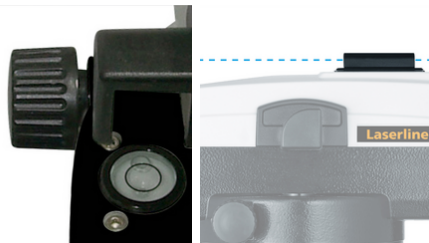

## Autom. waterpasinst. 26 Plus

Robuust en betrouwbaar nivelleerinstrument met geavanceerde optiek, voor de bouw

Dit stof- en waterdichte nivelleerinstrument met geavanceerde optiek is ideaal voor toepassingen in de bouw. Met de exacte, luchtgedempte compensator biedt het apparaat een zelfstandige horizontale uitlijning van de doellijn. De afstandsbepaling geschiedt met behulp van de markeringen in het doelkruis en de eenvoudige omrekening van de afgelezen waarden van centimeter naar meter (multiplicator 100). De handige spiegel helpt bij de uitlijning door middel van een dooswaterpas. Een horizontale cirkel met eindeloze fijnafstelling opzij helpt bij de exacte peiling. De gebruiker profiteert dankzij de handige bedieningselementen van bedieningscomfort.

- Afstandsbepaling met behulp van de markeringen in het doelkruis en de eenvoudige omrekening van de afgelezen waarden van centimeter naar meter
- Zelfstandige horizontale uitlijning van de doellijn
- Handige spiegel voor eenvoudig uitlijnen met behulp van de dooswaterpas
- Duidelijke peiling van het meetbereik dankzij doellaser
- Robuust, tegen stof en water beschermd