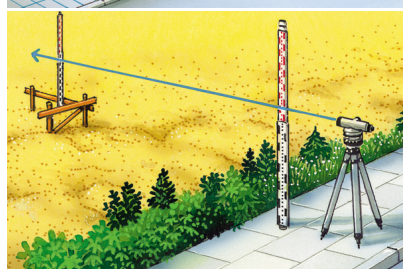

## Autom. waterpasinst. 26 Plus

Robuust en betrouwbaar nivelleerinstrument met geavanceerde optiek, voor de bouw

Dit stof- en waterdichte nivelleerinstrument met geavanceerde optiek is ideaal voor toepassingen in de bouw. Met de exacte, luchtgedempte compensator biedt het apparaat een zelfstandige horizontale uitlijning van de doellijn. De afstandsbepaling geschiedt met behulp van de markeringen in het doelkruis en de eenvoudige omrekening van de afgelezen waarden van centimeter naar meter (multiplicator 100). De handige spiegel helpt bij de uitlijning door middel van een dooswaterpas. Een horizontale cirkel met eindeloze fijnafstelling opzij helpt bij de exacte peiling. De gebruiker profiteert dankzij de handige bedieningselementen van bedieningscomfort.

- Afstandsbepaling met behulp van de markeringen in het doelkruis en de eenvoudige omrekening van de afgelezen waarden van centimeter naar meter
- Zelfstandige horizontale uitlijning van de doellijn
- Handige spiegel voor eenvoudig uitlijnen met behulp van de dooswaterpas
- Duidelijke peiling van het meetbereik dankzij doellaser
- Robuust, tegen stof en water beschermd