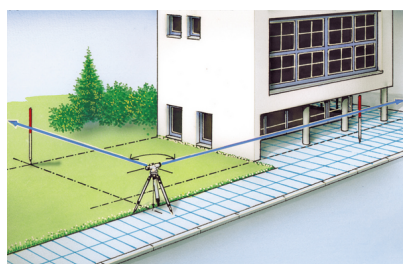

## Autom. waterpasinst. 32 Plus Set

Robuust en betrouwbaar nivelleerinstrument met geavanceerde optiek, voor de bouw

Dit stof- en waterdichte nivelleerinstrument met geavanceerde optiek is ideaal voor toepassingen in de bouw. Met de exacte, luchtgedempte compensator biedt het apparaat een zelfstandige horizontale uitlijning van de doellijn. De afstandsbepaling geschiedt met behulp van de markeringen in het doelkruis en de eenvoudige omrekening van de afgelezen waarden van centimeter naar meter (multiplicator 100). De handige spiegel helpt bij de uitlijning door middel van een dooswaterpas. Een horizontale cirkel met eindeloze fijnafstelling opzij helpt bij de exacte peiling. Gebruikers profiteren dankzij de handige bedieningselementen van bedieningscomfort. Het lichte aluminiumstatief met bolvormig steunvlak zorgt voor een snelle uitlijning van de AL 32. De stabiele nivelleerlat is geschikt voor het gebruik onder extreme omstandigheden.

- Afstandsbepaling met behulp van de markeringen in het doelkruis en de eenvoudige omrekening van de afgelezen waarden van centimeter naar meter
- Zelfstandige horizontale uitlijning van de doellijn
- Handige spiegel voor eenvoudig uitlijnen met behulp van de dooswaterpas
- Duidelijke peiling van het meetbereik dankzij doellaser
- Robuust, tegen stof en water beschermd