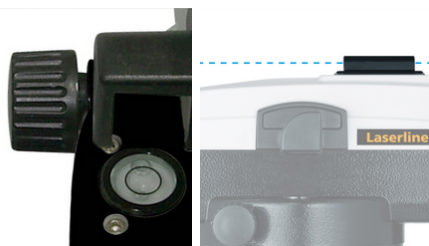

## Autom. waterpasinst. 32 Plus Set

Robuust en betrouwbaar nivelleerinstrument met geavanceerde optiek, voor de bouw

Dit stof- en waterdichte nivelleerinstrument met geavanceerde optiek is ideaal voor toepassingen in de bouw. Met de exacte, luchtgedempte compensator biedt het apparaat een zelfstandige horizontale uitlijning van de doellijn. De afstandsbepaling geschiedt met behulp van de markeringen in het doelkruis en de eenvoudige omrekening van de afgelezen waarden van centimeter naar meter (multiplicator 100). De handige spiegel helpt bij de uitlijning door middel van een dooswaterpas. Een horizontale cirkel met eindeloze fijnafstelling opzij helpt bij de exacte peiling. Gebruikers profiteren dankzij de handige bedieningselementen van bedieningscomfort. Het lichte aluminiumstatief met bolvormig steunvlak zorgt voor een snelle uitlijning van de AL 32. De stabiele nivelleerlat is geschikt voor het gebruik onder extreme omstandigheden.

- Afstandsbepaling met behulp van de markeringen in het doelkruis en de eenvoudige omrekening van de afgelezen waarden van centimeter naar meter
- Zelfstandige horizontale uitlijning van de doellijn
- Handige spiegel voor eenvoudig uitlijnen met behulp van de dooswaterpas
- Duidelijke peiling van het meetbereik dankzij doellaser
- Robuust, tegen stof en water beschermd