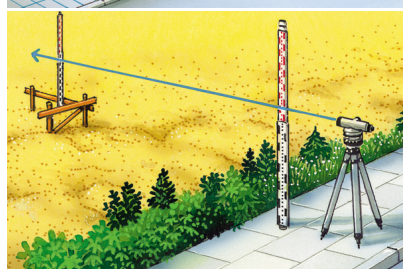

## Autom. waterpasinst. 32 Plus Set

Robuust en betrouwbaar nivelleerinstrument met geavanceerde optiek, voor de bouw

Dit stof- en waterdichte nivelleerinstrument met geavanceerde optiek is ideaal voor toepassingen in de bouw. Met de exacte, luchtgedempte compensator biedt het apparaat een zelfstandige horizontale uitlijning van de doellijn. De afstandsbepaling geschiedt met behulp van de markeringen in het doelkruis en de eenvoudige omrekening van de afgelezen waarden van centimeter naar meter (multiplicator 100). De handige spiegel helpt bij de uitlijning door middel van een dooswaterpas. Een horizontale cirkel met eindeloze fijnafstelling opzij helpt bij de exacte peiling. Gebruikers profiteren dankzij de handige bedieningselementen van bedieningscomfort. Het lichte aluminiumstatief met bolvormig steunvlak zorgt voor een snelle uitlijning van de AL 32. De stabiele nivelleerlat is geschikt voor het gebruik onder extreme omstandigheden.

- Afstandsbepaling met behulp van de markeringen in het doelkruis en de eenvoudige omrekening van de afgelezen waarden van centimeter naar meter
- Zelfstandige horizontale uitlijning van de doellijn
- Handige spiegel voor eenvoudig uitlijnen met behulp van de dooswaterpas
- Duidelijke peiling van het meetbereik dankzij doellaser
- Robuust, tegen stof en water beschermd