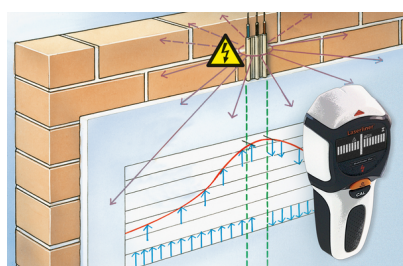

## MultiFinder Plus

Universele detector voor hout, metaal, koper, ijzer en spanningvoerende leidingen - gebruik van gerecycled materiaal voor de duurzaamheid

Deze universele detector is geschikt voor het lokaliseren van hout, metaal, koper, ijzer en spanningvoerende leidingen. Het apparaat past zich direct na het inschakelen op tijdsbesparende wijze aan de ondergrond aan. Dankzij het bedieningsmenu op het verlichte Ic-display kan het toestel eenvoudig worden bediend. De permanente spanningswaarschuwing waarborgt een hoge veiligheid. Een bijzonderheid: in de metaalmodus worden ook niet-spanningvoerende leidingen onder pleisterwerk gevonden. De behuizing van de detector is grotendeels gemaakt van gerecycled plastic en levert daarmee een waardevolle bijdrage aan duurzaamheid.

- Duurzame constructie: de behuizing is grotendeels gemaakt van gerecycled plastic
- Effectieve lokalisatie van spanningvoerende en niet-spanningvoerende leidingen, metaal, koper, ijzer en hout
- Het apparaat past zich direct na het inschakelen aan de ondergrond aan
- Hoge veiligheid dankzij permanente spanningswaarschuwing
- Duidelijke optische en akoestische signalen bij het opsporen van voorwerpen
- Eenvoudig en veilig gebruik door bedieningsmenu op het Ic-display
- Goed afleesbaar display