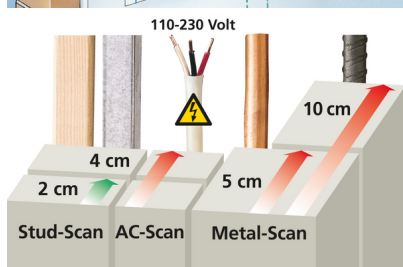

## MultiFinder Plus

Universele detector voor hout, metaal, koper, ijzer en spanningvoerende leidingen - gebruik van gerecycled materiaal voor de duurzaamheid

Deze universele detector is geschikt voor het lokaliseren van hout, metaal, koper, ijzer en spanningvoerende leidingen. Het apparaat past zich direct na het inschakelen op tijdsbesparende wijze aan de ondergrond aan. Dankzij het bedieningsmenu op het verlichte Ic-display kan het toestel eenvoudig worden bediend. De permanente spanningswaarschuwing waarborgt een hoge veiligheid. Een bijzonderheid: in de metaalmodus worden ook niet-spanningvoerende leidingen onder pleisterwerk gevonden. De behuizing van de detector is grotendeels gemaakt van gerecycled plastic en levert daarmee een waardevolle bijdrage aan duurzaamheid.

- Duurzame constructie: de behuizing is grotendeels gemaakt van gerecycled plastic
- Effectieve lokalisatie van spanningvoerende en niet-spanningvoerende leidingen, metaal, koper, ijzer en hout
- Het apparaat past zich direct na het inschakelen aan de ondergrond aan
- Hoge veiligheid dankzij permanente spanningswaarschuwing
- Duidelijke optische en akoestische signalen bij het opsporen van voorwerpen
- Eenvoudig en veilig gebruik door bedieningsmenu op het Ic-display
- Goed afleesbaar display