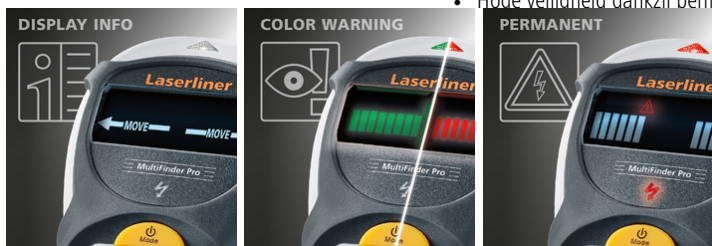

## MultiFinder Pro

Universele detector voor hout, metaal, koper, ijzer en spanning-voerende leidingen

Het universele lokalisatietoestel lokaliseert op betrouwbare wijze metaal, ijzer, koper, hout en spanningvoerende leidingen. De MultiFinder Pro past zich direct aan de verschillende ondergronden aan, biedt boorpuntveiligheid en is geschikt voor de lokalisatie van holle ruimten. Het bijzondere is dat zelfs niet-spanningvoerende leidingen onder pleisterwerk kunnen worden gelokaliseerd. Akoestische en optische signalen helpen bij het opsporen van voorwerpen. Een permanente spanningswaarschuwing biedt bescherming voor de gebruiker. Dankzij de eenvoudige één-toetsbediening van de verschillende meetmodi en het Ic-display met bedieningsmenu is het gebruik buitengewoon comfortabel.

- Elektronische detector voor hout, metaal en leidingen
- Leidingdetectie onder het pleisterwerk
- Boorpuntveiligheid
- Holle ruimten lokaliseren
- Metaal zoeken
- Balken zoeken
- Auto-Calibration: past het apparaat direct aan verschillende ondergronden aan
- Auto Cal Plus: voor een eenvoudige beperking van meetobjecten in de Metal-Scan-modus
- Duidelijke optische en akoestische signalen bij het opsporen van voorwerpen
- Hoge veiligheid dankzij permanente spanningswaarschuwing