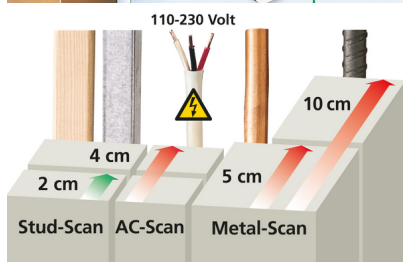

## MultiFinder Pro

Universele detector voor hout, metaal, koper, ijzer en spanning-voerende leidingen

Het universele lokalisatietoestel lokaliseert op betrouwbare wijze metaal, ijzer, koper, hout en spanningvoerende leidingen. De MultiFinder Pro past zich direct aan de verschillende ondergronden aan, biedt boorpuntveiligheid en is geschikt voor de lokalisatie van holle ruimten. Het bijzondere is dat zelfs niet-spanningvoerende leidingen onder pleisterwerk kunnen worden gelokaliseerd. Akoestische en optische signalen helpen bij het opsporen van voorwerpen. Een permanente spanningswaarschuwing biedt bescherming voor de gebruiker. Dankzij de eenvoudige één-toetsbediening van de verschillende meetmodi en het Ic-display met bedieningsmenu is het gebruik buitengewoon comfortabel.

- Elektronische detector voor hout, metaal en leidingen
- Leidingdetectie onder het pleisterwerk
- Boorpuntveiligheid
- Holle ruimten lokaliseren
- Metaal zoeken
- Balken zoeken
- Auto-Calibration: past het apparaat direct aan verschillende ondergronden aan
- Auto Cal Plus: voor een eenvoudige beperking van meetobjecten in de Metal-Scan-modus
- Duidelijke optische en akoestische signalen bij het opsporen van voorwerpen
- Hoge veiligheid dankzij permanente spanningswaarschuwing