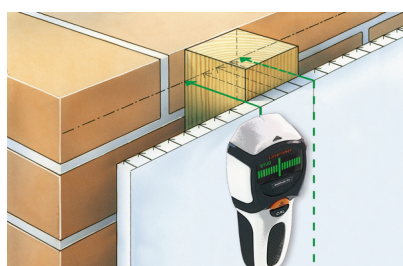

## MultiFinder Pro

Universele detector voor hout, metaal, koper, ijzer en spanning-voerende leidingen

Het universele lokalisatietoestel lokaliseert op betrouwbare wijze metaal, ijzer, koper, hout en spanningvoerende leidingen. De MultiFinder Pro past zich direct aan de verschillende ondergronden aan, biedt boorpuntveiligheid en is geschikt voor de lokalisatie van holle ruimten. Het bijzondere is dat zelfs niet-spanningvoerende leidingen onder pleisterwerk kunnen worden gelokaliseerd. Akoestische en optische signalen helpen bij het opsporen van voorwerpen. Een permanente spanningswaarschuwing biedt bescherming voor de gebruiker. Dankzij de eenvoudige één-toetsbediening van de verschillende meetmodi en het Ic-display met bedieningsmenu is het gebruik buitengewoon comfortabel.

- Elektronische detector voor hout, metaal en leidingen
- Leidingdetectie onder het pleisterwerk
- Boorpuntveiligheid
- Holle ruimten lokaliseren
- Metaal zoeken
- Balken zoeken
- Auto-Calibration: past het apparaat direct aan verschillende ondergronden aan
- Auto Cal Plus: voor een eenvoudige beperking van meetobjecten in de Metal-Scan-modus
- Duidelijke optische en akoestische signalen bij het opsporen van voorwerpen
- Hoge veiligheid dankzij permanente spanningswaarschuwing