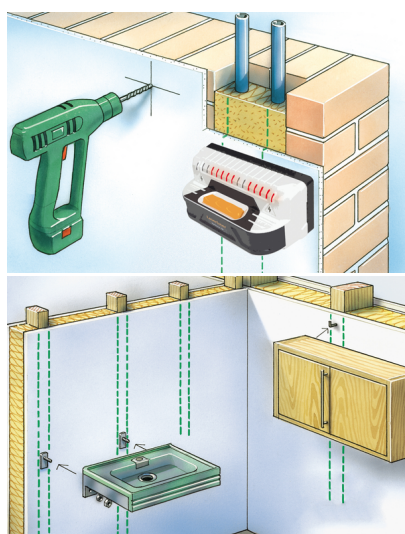

## StarSensor Plus

**Localizzatore elettronico per traverse per pareti e travi e cavi sotto tensione nella costruzione a secco. Adatto all'identificazione di pannellatura singola e doppia**

Questo localizzatore elettronico rileva la posizione di traverse per pareti e travi e di cavi sotto tensione nelle costruzioni a secco. L'apparecchio esamina la superficie in nove punti contemporaneamente e segnala il rilevamento di oggetti nascosti tramite un display a LED ben visibile. Attraverso il display ultra ampio con LED disposti in modo ravvicinato può essere identificata in modo completo e preciso sia la pannellatura singola sia quella doppia. Grazie al semplice comando a una mano e all'alloggiamento ergonomico, l'applicazione è comoda. L'avviso presenza di tensione permanente assicura elevata sicurezza. Non è necessaria una calibrazione dell'apparecchio.

- Efficace localizzazione di travi e metallo nelle costruzioni a secco
- Identificazione di pannellature singole e doppie
- Rilevamento simultaneo dal centro e dai bordi dell'oggetto
- Precisione ottimale grazie a 9 sensori
- Il display a LED ad alta visibilità segnala il rilevamento dell'oggetto
- Deep Scan attivo in modo permanente
- Nessuna calibrazione necessaria
- Semplice comando a una mano
- Alloggiamento stabile ed ergonomico

### DATI TECNICI

<b>Profondità di misura</b>	Localizzazione di travi di legno / metallo (STUD-SCAN): fino a una profondità di 4 cm Localizzazione mirata di metallo Ferro-Scan / Non- Ferro-Scan (METAL-SCAN): fino a una profondità di 4 cm
<b>Precisione</b>	tipico 3% della profondità di misurazione
<b>Alimentazione</b>	2 x 1,5V LR03 (AAA)
<b>Condizioni di lavoro</b>	0°C ... 40°C, Umidità dell'aria max. 20 ... 90% rH, non condensante, #
<b>Condizioni di stoccaggio</b>	-10°C ... 50°C, Umidità dell'aria max. 80% rH
<b>Dimensioni (L x H x P)</b>	140 mm x 74 mm x 52 mm
<b>Peso</b>	184 g (con batterie)