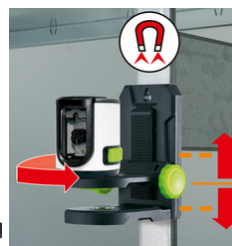

EasyCross-Laser Green Set

Laser de linha cruzada automático

O jogo EasyCross-Laser Green é ideal para o alinhamento horizontal e vertical exato de objetos. A visibilidade é ideal devido à tecnologia de laser verde. A consola com ímãs e parafusos possibilita uma instalação fácil num tripé e em suportes de metal.

- Alinhamento horizontal e vertical exato de objetos
- Boa visibilidade graças à tecnologia de laser verde
- Alinhamento automático em muito pouco tempo
- Alinhamento fácil de inclinações
- O aparelho avisa quando sai da gama de nivelção
- Fixação com ímãs ideal para fixar em suportes de metal
- Travão de pêndulo para transporte seguro

DADOS TÉCNICOS	
Margem de autonivelção	± 3°
Exatidão	± 0,5 mm / m
Nivelamento	automática
Visibilidade (usual)*	40 m
Comprimento de onda laser	515 nm
Classe de laser	2 / < 1 mW (EN 60825-1:2014/ A11:2021 / EN 50689:2021)
Abastecimento de corrente	3 x 1,5V LR03 (AAA)
Duração operacional	aprox. 5 horas
Condições de trabalho	0°C ... 50°C, Humidade de ar máx. 80% rH, sem condensação, Altura de trabalho máx. de 4000 m em relação ao NM (nível do mar)
Condições de armazenamento	-10°C ... 70°C, Humidade de ar máx. 80% rH
Dimensões (L x A x P)	62 mm x 72 mm x 61 mm
Peso	202 g (incl. pilhas / sem acessórios)
	* com um máx. de 300 Lux

VOLUME DE FORNECIMENTO

Item no. 081.081A   GTIN (EAN) 4021563707232   UV 5