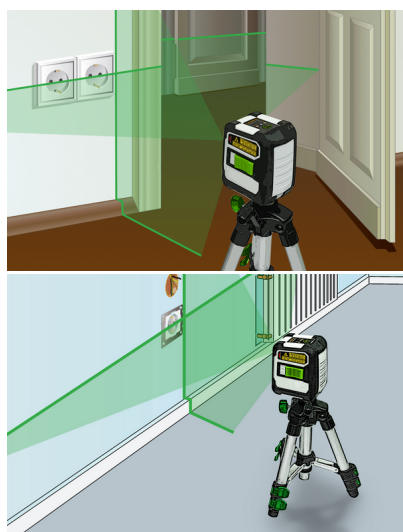

CompactCross-Laser Work Set

Laser automatico a linee incrociate con interfaccia Digital Connection e treppiede compatto da 45 cm, ideale soprattutto per eseguire allineamenti al livello del pavimento

Il laser CompactCross Pro è adatto all'allineamento preciso di orizzontali, verticali e inclinazioni. La croce laser verde consente una visibilità ottimale. Il dispositivo di misurazione può essere comodamente telecomandato dallo smartphone e dispone di una modalità ricevitore portatile integrato per applicazioni all'esterno e ampi raggi d'azione. Il treppiede a manovella è ideale per applicazioni vicine al pavimento.

- Allineamento preciso degli oggetti in senso orizzontale e verticale
- Buona visibilità grazie alla tecnologia laser a luce verde
- Interfaccia Digital Connection per il controllo remoto con lo smartphone tramite l'app Commander
- Facile allineamento di piani inclinati
- Linee laser azionabili singolarmente
- Allineamento automatico estremamente rapido
- Assicura un'efficace protezione dagli errori di misurazione grazie alla funzione Tilt
- Modalità ricevitore portatile integrata per applicazioni in esterni e grandi distanze
- Treppiede compatto da 45 cm, leggero e robusto, ideale per applicazioni a livello del suolo

DATI TECNICI

Range di autolivellamento	± 4°
Precisione	± 0,35 mm / m
Livellamento	orizzontale / verticale automatico
Visibilità (tipica)*	40 m
Area di lavoro con ricevitore manuale	(a seconda della differenza di luminosità dovuta a motivi tecnici) 40 m
Lunghezza delle onde laser	515 nm
Classe laser	2 / < 1 mW (EN 60825-1:2014/AC:2017)
Alimentazione	2 x 1,5V LR6 (AA)
Durata di esercizio	circa 3 ore
Condizioni di lavoro	0°C ... 50°C, Umidità dell'aria max. 80% rH, non condensante, Altezza di lavoro max. 4000 m sopra il livello del mare (zero normale)
Condizioni di stoccaggio	-10°C ... 70°C, Umidità dell'aria max. 80% rH
Dimensioni (L x H x P)	75 mm x 88 mm x 58 mm
Peso	246 g (con batterie)