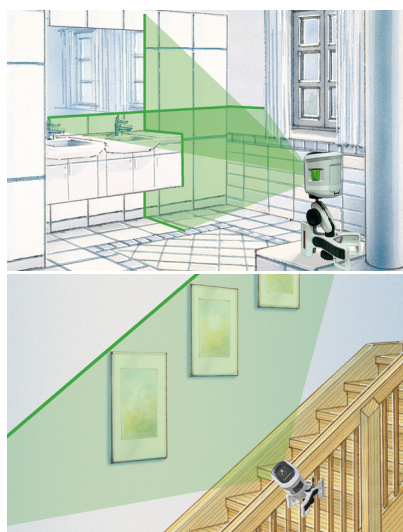

SmartVision-Laser Set

Láser verde de líneas cruzadas con pinza de fijación universal

El láser de líneas cruzadas genera dos líneas láser verdes, que pueden activarse por separado, y es ideal para alinear con exactitud planos horizontales, verticales e inclinados. La tecnología de láser verde ofrece una excelente visibilidad. El aparato se ajusta automáticamente, ahorrando tiempo, y avisa al usuario mediante señales visuales cuando se encuentra fuera del rango de nivelación. La pinza permite fijar el láser en diferentes materiales sin deterioro de las superficies para su uso óptimo en la construcción de interiores. Un bloqueo oscilante garantiza una buena protección durante el transporte.

- Cruz láser clara con tecnología láser verde
- Líneas láser de activación individual
- Modo de inclinación adicional para la orientación en planos inclinados
- GRX-Ready: modo receptor manual integrado
- Out-Of-Level: El aparato indica que se encuentra fuera del rango de nivelación mediante señales ópticas
- Automatic Level: alineación automática mediante un sistema de péndulo con amortiguación magnética
- Pinza de sujeción fácilmente regulable
- Múltiples posibilidades de fijación sin deterioro
- Con rosca de 1/4"

DATOS TÉCNICOS

Margen de auto-nivelado	± 5°
Precisión	± 0,5 mm / m
Nivelación	automática
Visibilidad (típico)*	40 m
Rango de trabajo con el receptor manual	(según diferencias de intensidad condicionadas por la técnica) 60 m
Longitud de onda del láser	515 nm
Clase láser	2 / < 1 mW (EN 60825-1:2014/ A11:2021 / EN 50689:2021)
Alimentación	2 x 1,5V LR6 (AA)
Autonomía de trabajo	aprox. 3 h
Condiciones de trabajo	0°C ... 50°C, Humedad del aire máx. 80% h.r., no condensante, Altitud de trabajo máx. 4000 m sobre el nivel del mar (nivel normal cero)
Condiciones de almacén	-10°C ... 70°C, Humedad del aire máx. 80% h.r.
Dimensiones (An x Al x F)	77 mm x 90 mm x 60 mm
Peso	275 g (pilas incluida)
	** con un máximo de 300 lux