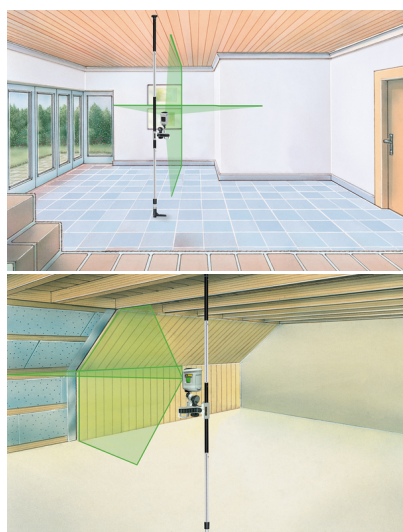

- Fel laserkruis met groene lasertechnologie
- Extra neigingsfunctie voor de uitlijning van schuine vlakken
- Afzonderlijk inschakelbare laserlijnen
- GRX-Ready: geïntegreerde handontvangermodus
- Out-Of-Level: Door optische signalen wordt gesignaleerd, wanneer het apparaat zich buiten het nivelleerbereik bevindt
- Automatic Level: automatische uitlijning door magnetisch gedempt pendelsysteem
- Eenvoudig af te stellen klemhouder

TECHNISCHE GEGEVENS

Zelfnivelleerbereik	± 5°
Nauwkeurigheid	± 0,5 mm / m
Nivellering	automatisch
Zichtbaarheid (karakteristiek)*	40 m
Lasergolflengte	515 nm
Laserklasse	2 / < 1 mW (EN 60825-1:2014/A11:2021 / EN 50689:2021)
Stroomvoorziening	2 x 1,5V LR6 (AA)
Gebruiksduur	ca. 3 uur
Werkomstandigheden	0°C ... 50°C, Luchtvochtigheid max. 80% rH, niet-condenserend, Werkhoogte max. 4000 m boven NAP (Nieuw Amsterdams Peil)
Opslagvoorwaarden	-10°C ... 70°C, Luchtvochtigheid max. 80% rH
Afmetingen (B x H x D)	77 mm x 90 mm x 60 mm
Gewicht	275 g (incl. batterijen)
	** bij max. 300 lux