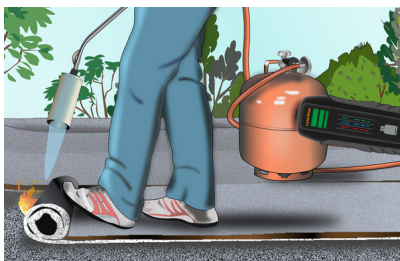

GasCheck

Instrumento para medir el nivel en bombonas de gas líquido (LPG)

GasCheck permite comprobar rápidamente el nivel de gas en las bombonas de gas líquido (LPG) (5 kg/11 kg). Basta con presionar el aparato contra la bombona para que nos indique el nivel por medio de señales de colores y acústicas. Así, los usuarios pueden estimar muy bien si la cantidad de gas disponible es suficiente para sus propósitos o bien si necesitan una segunda bombona. Es idóneo para el uso en campings, barbacoas, radiadores de calor o para trabajar con quemadores de gas.

- Detección del nivel en bombonas de gas líquido (LPG) de acero
- Ideal para acampada, barbacoas, funcionamiento de calentadores radiantes, trabajo con quemadores de gas
- Señal visual para indicar el nivel
- Función AutoShut Off

DATOS TÉCNICOS

Funciones	Detección de nivel
Diámetro en bombonas de aluminio o acero	200 mm ... 350 mm
Apagado automático	sí
Características	Bombonas de gas (GPL) de acero (5 kg / 11 kg)
Alimentación	1 x 9V 6LR61 (Bloque de 9 voltios)
Autonomía de trabajo	100.000 mediciones / carga de la pila
Dimensiones (An x Al x F)	30 mm x 46 mm x 146 mm
Peso	99 g (pila incluida)