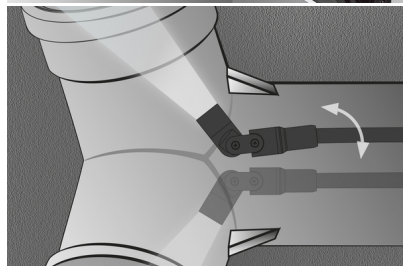

VarioView Camera

Camera-eenheid voor VideoFlex met handmatig verstelbare camerakop

Deze camera-eenheid is passend voor VideoFlex G3 en G4 en geschikt voor de controle van moeilijk toegankelijke plaatsen zoals in holle ruimten, schachten, muurwerk of in de auto. De camerakop beschikt over een handmatig, trapsgewijs instelbaar zwenkbereik van 180°. Dankzij een intensieve objectverlichting met hoogrendementsleds zijn ook onder slechte omstandigheden duidelijke opnamen mogelijk. Camerakop en kabel zijn waterdicht.

- Camerakop met een handmatig, variabel instelbaar zwenkbereik van 180°
- Voor de controle van moeilijk toegankelijke plaatsen, zoals holle ruimten, schachten, muurwerk of in de auto
- Camerakop en kabel zijn waterdicht
- Goede objectverlichting dankzij hoogrendements-led
- Compatibel voor G3/G4

TECHNISCHE GEGEVENS

Diameter camerakop	17 mm
Resolutie camera	640 x 480 pixel
Zichtveld (fov)	73°
Scherpte-diepte-bereik (DOF)	3 ... 7 cm
Diameter sonde	9,5 mm
Lengte sonde	1,5 m
Werkomstandigheden	0°C ... 60°C, Luchtvochtigheid max. 20 ... 90% rH, niet-condenserend, Werkhoogte max. 4000 m boven NAP (Nieuw Amsterdams Peil)
Opslagvoorwaarden	-20°C ... 80°C, Luchtvochtigheid max. 80% rH
Afmetingen (B x H x D)	1600 mm x 17,2 mm x 17,2 mm
Gewicht	430 g #