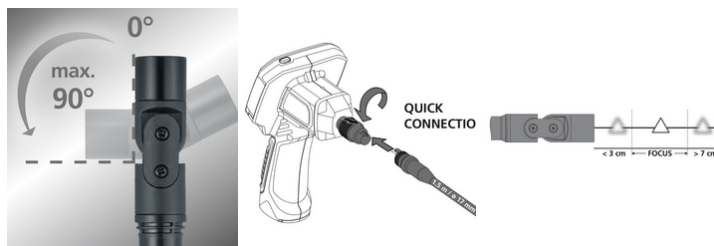

VarioView Camera

Camera-eenheid voor VideoFlex met handmatig verstelbare camerakop

Deze camera-eenheid is passend voor VideoFlex G3 en G4 en geschikt voor de controle van moeilijk toegankelijke plaatsen zoals in holle ruimten, schachten, muurwerk of in de auto. De camerakop beschikt over een handmatig, trapsgewijs instelbaar zwenkbereik van 180°. Dankzij een intensieve objectverlichting met hoogrendementsleds zijn ook onder slechte omstandigheden duidelijke opnamen mogelijk. Camerakop en kabel zijn waterdicht.

- Camerakop met een handmatig, variabel instelbaar zwenkbereik van 180°
- Voor de controle van moeilijk toegankelijke plaatsen, zoals holle ruimten, schachten, muurwerk of in de auto
- Camerakop en kabel zijn waterdicht
- Goede objectverlichting dankzij hoogrendements-led
- Compatibel voor G3/G4

TECHNISCHE GEGEVENS

Diameter camerakop	17 mm
Resolutie camera	640 x 480 pixel
Zichtveld (fov)	73°
Scherpte-diepte-bereik (DOF)	3 ... 7 cm
Diameter sonde	9,5 mm
Lengte sonde	1,5 m
Werkomstandigheden	0°C ... 60°C, Luchtvochtigheid max. 20 ... 90% rH, niet-condenserend, Werkhoogte max. 4000 m boven NAP (Nieuw Amsterdams Peil)
Opslagvoorwaarden	-20°C ... 80°C, Luchtvochtigheid max. 80% rH
Afmetingen (B x H x D)	1600 mm x 17,2 mm x 17,2 mm
Gewicht	430 g #