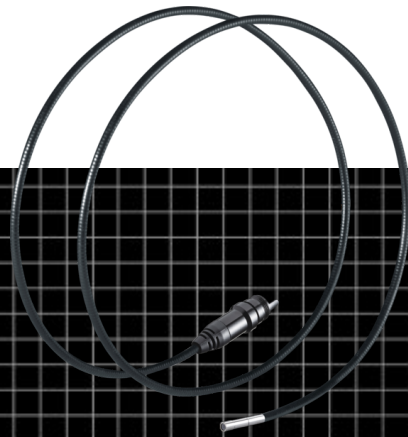

Micro Camera

Unité de caméra pour VideoFlex G3 et G4

Cette unité de caméra à câble mobile est idéale pour les produits VideoFlex G3 et G4.

- Petite tête de caméra idéale pour les endroits difficiles d'accès
- Localisation simple des problèmes derrière ou dans des objets, des murs, des conduites ou des espaces vides
- Éclairage puissant de l'objet sur la caméra grâce à 4 LED haute puissance
- Compatible avec G3/G4

DONNÉES TECHNIQUES

Diamètre de la tête de caméra	6 mm
Résolution de la caméra	640 x 480 pixels
Champ de vision (FOV)	53°
Profondeur de champ (DOF)	1 ... 6 cm
Longueur de la sonde	1,5 m
Dimensions (L x H x P)	1500 mm x 19 mm x 19 mm
Poids	144 g #