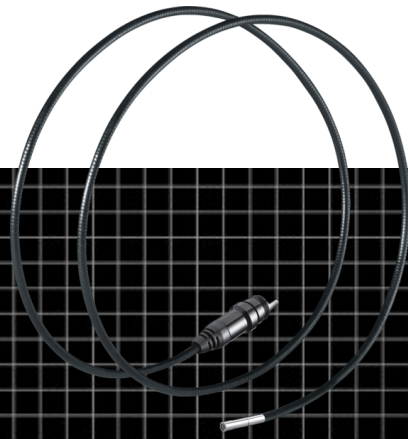

## Micro Camera

### Unità telecamera per VideoFlex G3 e G4

Questa unità telecamera con cavo mobile è adatta ai prodotti VideoFlex G3 e G4.

- Testa della telecamera piccola, ideale per luoghi difficili da raggiungere
- Localizzazione semplice del problema dietro o dentro oggetti, muri, tubi, cavità
- Illuminazione intensa dell'oggetto sulla telecamera grazie a 4 LED ad alto rendimento
- Compatibile per G3/G4

#### DATI TECNICI

<b>Diametro testa della telecamera</b>	6 mm
<b>Risoluzione telecamera</b>	640 x 480 pixel
<b>Campo visivo (FOV)</b>	53°
<b>Profondità di campo (DOF)</b>	1 ... 6 cm
<b>Lunghezza sonda</b>	1,5 m
<b>Dimensioni (L x H x P)</b>	1500 mm x 19 mm x 19 mm
<b>Peso</b>	144 g #