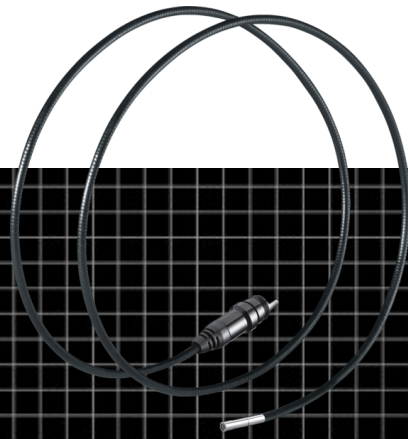

Micro Camera

Unidade de câmara para VideoFlex G3 e G4

Esta unidade de câmara com cabo móvel é adequada para os produtos VideoFlex G3 e G4.

- Pequena cabeça da câmara ideal para pontos de difícil acesso
- Localização fácil de problemas por trás ou dentro de objetos, paredes, tubos, vãos
- Iluminação potente do objeto na câmara através de 4 LEDs de alta potência
- Compatível com G3/G4

DADOS TÉCNICOS

Diâmetro cabeça da câmara	6 mm
Resolução da câmara	640 x 480 pixel
Campo visual (FOV)	53°
Profundidade de campo (DOF)	1 ... 6 cm
Comprimento sonda	1,5 m
Dimensões (L x A x P)	1500 mm x 19 mm x 19 mm
Peso	144 g #