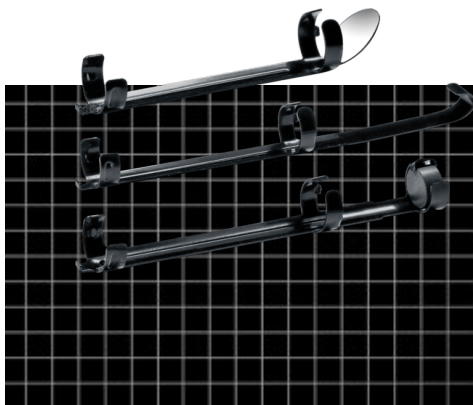

TopClips Set

Adaptadores magnético, reflector y de gancho para FlexCamera, XXLCamera y UltraCamera

Estos accesorios de imán, espejo y gancho son adecuados para la FlexCamera, la XXLCamera y la UltraCamera. Los accesorios de imán y gancho pueden utilizarse para atraer y levantar objetos difíciles de alcanzar. El accesorio de espejo permite ver los objetos en un ángulo de 90°. El mecanismo de clip hace que los TopClips sean muy fáciles de montar y desmontar en el cabezal de la cámara.

DATOS TÉCNICOS

Diámetro del cabezal de la cámara	9 mm
Dimensiones (An x Al x F)	80 mm x 10 mm x 10 mm
Peso	10 g #

- Adaptador magnético, reflector y de gancho para fijar al cabezal de la cámara
- Para acercarse o alzar objetos difícilmente accesibles
- Espejo para observar objetos en ángulos de 90°
- Fácil colocación y retirada mediante clip