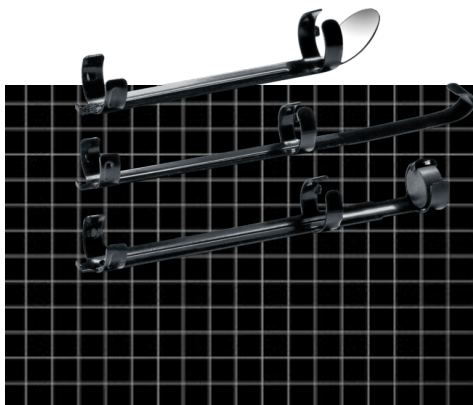

## TopClips Set

### Magnete, specchio e gancio per FlexCamera, XXLCamera e UltraCamera

Questi attacchi con magnete, specchio e gancio sono adatti alla FlexCamera, XXLCamera e UltraCamera. Il magnete e gli attacchi a gancio possono essere usati per attrarre e sollevare oggetti difficili da raggiungere. L'attacco dello specchio permette di vedere gli oggetti con un angolo di 90°. Il meccanismo a clip rende le TopClips molto facili da montare e smontare sulla testa della telecamera.

- Attacco magnetico, a specchio e a gancio per il fissaggio alla testa della telecamera
- Attirare/sollevarre oggetti difficili da raggiungere
- Lo specchio consente di osservare gli oggetti con un'angolazione di 90°
- Facile da inserire e staccare grazie al sistema a clip