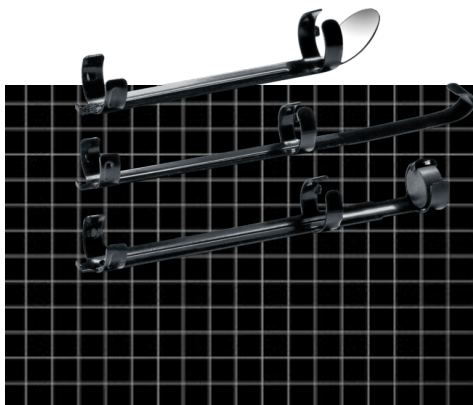

TopClips Set

Íman, espelho e gancho para FlexCamera, XXLCamera e UltraCamera

Estes ímanes, espelhos e ganchos são adequados para as FlexCamera, XXLCamera e UltraCamera. O íman e os ganchos podem ser utilizados para atrair e levantar objectos difíceis de alcançar. A fixação do espelho permite visualizar objectos num ângulo de 90°. O mecanismo de clipe torna o TopClips muito fácil de montar e desmontar na cabeça da câmara.

DADOS TÉCNICOS

Diâmetro cabeça da câmara	9 mm
Dimensões (L x A x P)	80 mm x 10 mm x 10 mm
Peso	10 g #

- Acessório com íman, espelho e gancho para a fixação na cabeça da câmara
- Apertar/Elevar objetos de difícil acesso
- O espelho permite a observação de objetos num ângulo de 90°
- Colocação e remoção simples com a mecânica de clipe