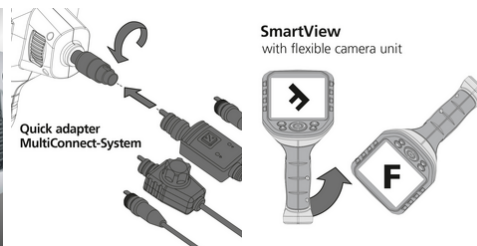

VideoFlex G4 Micro

Professionelles Videoinspektionssystem - geeignet für sehr kleine Öffnungen

Das professionelle Videoinspektionssystem ermöglicht visuelle Kontrollen schwer zugänglicher Stellen, beispielsweise in Rohrleitungen, Wandhohlräumen und Kraftfahrzeugen. Der Anwender hat eine einfache räumliche Orientierung durch intuitives Drehen der Basiseinheit. Mit effektiver LED-Objektbeleuchtung gelangen selbst unter schlechten Bedingungen aussagekräftige Aufnahmen. Aufgrund einer naturtreuen Wiedergabe von Farben wird eine realitätsnahe Darstellung geboten. Details lassen sich über die Zoom-Funktion klar erfassen. Das ergonomisch designte Gerät liegt gut in der Hand und ist auch bei längeren Arbeiten angenehm zu nutzen. Acht verfügbare Sprachen und die kompakte, wechselbare Kameraeinheit sorgen für vielfältige Einsatzmöglichkeiten. Eine SD-Speicherkarte dient zur Dokumentation und die USB-C-Schnittstelle zum Auswerten der Bilder und Videos.

- Effektive Problemlokalisierung hinter oder in Gegenständen, Wänden, Leitungen, Hohlräumen
- SmartView: Einfache räumliche Orientierung durch intuitives Drehen der Basiseinheit
- Kleine Kameraeinheit ideal für schwer zugängliche Stellen
- Lichtstarke Objektbeleuchtung an der Kamera durch 4 Hochleistungs-LED's

TECHNISCHE DATEN

Durchmesser Kamerakopf	6 mm
Auflösung Kamera	640 x 480 Pixel
Sichtfeld (FOV)	53°
Schärfentiefe (DOF)	1 ... 6 cm
Bildschirmtyp	3,5" TFT-Farbdisplay
Auflösung Display	320 x 240 Pixel
Bildformat	JPEG
Länge Sonde	1,5 m
Beleuchtung	5 Helligkeitsstufen
Digitalzoom	2-fach Digitalzoom in 20% Schritten
Speicher	Micro-SD Speicherkarte bis 16 GB
Schnittstelle	USB
Anschlüsse	USB Typ C Video-Ausgang Cinch
Stromversorgung	USB Typ C 5V / 2A Li-Ion Akkupack 3,7V / 2,8Ah
Abmessungen (B x H x T)	181 mm x 207 mm x 96 mm
Gewicht	342 g (inkl. Akkupack)