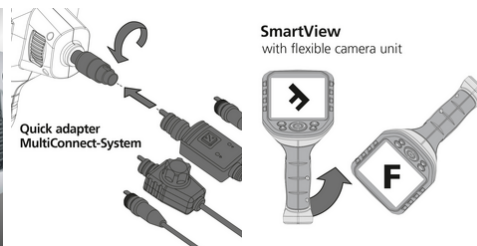

VideoFlex G4 Micro

Système professionnel d'inspection vidéo - idéal pour les très petites ouvertures

Le système professionnel d'inspection vidéo permet des contrôles visuels à des emplacements difficiles d'accès comme par exemple dans des conduites, des espaces vides dans le mur et des véhicules. L'utilisateur peut s'orienter facilement dans l'espace grâce à une rotation intuitive de l'unité de base. L'éclairage efficace de l'objet par LED permet de réaliser des images nettes même en cas de mauvaises conditions. Le rendu naturel des couleurs permet de garantir une représentation réaliste. La fonction Zoom permet de saisir clairement les détails. L'appareil au design ergonomique tient bien dans la main et est agréable à utiliser même pendant de longues heures de travail. Huit langues disponibles et l'unité de caméra compacte et interchangeable garantissent de multiples utilisations possibles. Une carte mémoire SD sert à la documentation et l'interface USB de type C permet d'analyser les photos et les vidéos.

- Localisation efficace des problèmes derrière ou dans des objets, des murs, des conduites ou des espaces vides
- SmartView: Orientation facile dans l'espace grâce à une rotation intuitive de l'unité de base
- Petite unité de caméra idéale pour les endroits difficiles d'accès

DONNÉES TECHNIQUES

Diamètre de la tête de caméra	6 mm
Résolution de la caméra	640 x 480 pixels
Champ de vision (FOV)	53°
Profondeur de champ (DOF)	1 ... 6 cm
Type de l'écran	3,5" Écran couleur TFT
Résolution de l'écran d'affichage	320 x 240 pixels
Format de l'image	JPEG
Longueur de la sonde	1,5 m
Éclairage	5 degrés de luminosité
Zoom numérique	Zoom numérique 2x pas de 20%
Mémoire	Carte mémoire micro SD jusqu'à 16 Go
Interface	USB
Connexions	USB du type C Sortie vidéo Cinch
Alimentation électrique	USB du type C 5V / 2A Pack d'accu Li-ions 3,7V / 2,8Ah
Dimensions (L x H x P)	181 mm x 207 mm x 96 mm
Poids	342 g (pack d'accu inclus)