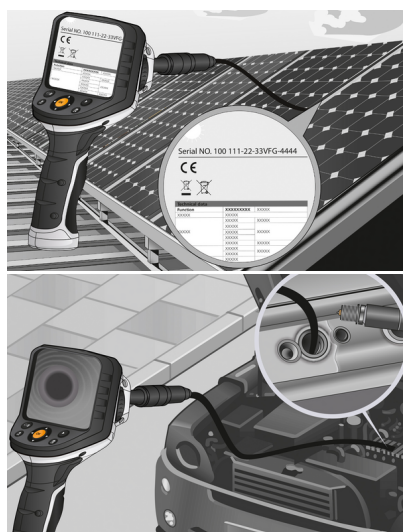

VideoFlex G4 Micro

Système professionnel d'inspection vidéo - idéal pour les très petites ouvertures

Le système professionnel d'inspection vidéo permet des contrôles visuels à des emplacements difficiles d'accès comme par exemple dans des conduites, des espaces vides dans le mur et des véhicules. L'utilisateur peut s'orienter facilement dans l'espace grâce à une rotation intuitive de l'unité de base. L'éclairage efficace de l'objet par LED permet de réaliser des images nettes même en cas de mauvaises conditions. Le rendu naturel des couleurs permet de garantir une représentation réaliste. La fonction Zoom permet de saisir clairement les détails. L'appareil au design ergonomique tient bien dans la main et est agréable à utiliser même pendant de longues heures de travail. Huit langues disponibles et l'unité de caméra compacte et interchangeable garantissent de multiples utilisations possibles. Une carte mémoire SD sert à la documentation et l'interface USB de type C permet d'analyser les photos et les vidéos.

- Localisation efficace des problèmes derrière ou dans des objets, des murs, des conduites ou des espaces vides
- SmartView: Orientation facile dans l'espace grâce à une rotation intuitive de l'unité de base
- Petite unité de caméra idéale pour les endroits difficiles d'accès

DONNÉES TECHNIQUES

Diamètre de la tête de caméra	6 mm
Résolution de la caméra	640 x 480 pixels
Champ de vision (FOV)	53°
Profondeur de champ (DOF)	1 ... 6 cm
Type de l'écran	3,5" Écran couleur TFT
Résolution de l'écran d'affichage	320 x 240 pixels
Format de l'image	JPEG
Longueur de la sonde	1,5 m
Éclairage	5 degrés de luminosité
Zoom numérique	Zoom numérique 2x pas de 20%
Mémoire	Carte mémoire micro SD jusqu'à 16 Go
Interface	USB
Connexions	USB du type C Sortie vidéo Cinch
Alimentation électrique	USB du type C 5V / 2A Pack d'accu Li-ions 3,7V / 2,8Ah
Dimensions (L x H x P)	181 mm x 207 mm x 96 mm
Poids	342 g (pack d'accu inclus)