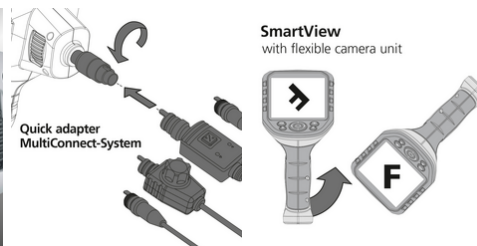

VideoFlex G4 Micro

Sistema di videoispezione professionale - adatto per aperture molto piccole

Questo sistema di videoispezione professionale consente di eseguire un controllo visivo in punti difficilmente accessibili, ad esempio all'interno di tubazioni, cavità nei muri e autoveicoli. L'utente può orientarsi facilmente nello spazio in modo intuitivo ruotando l'unità base. Grazie a un'efficace illuminazione a LED dell'oggetto si possono ottenere immagini nitide anche in condizioni sfavorevoli. La riproduzione fedele dei colori assicura una rappresentazione realistica. La funzione Zoom consente di registrare chiaramente i dettagli. L'apparecchio ha un design ergonomico con una buona impugnatura e può essere utilizzato comodamente anche per lavori di lunga durata. Otto lingue disponibili e un'unità obiettivo compatta e intercambiabile assicurano numerose possibilità di impiego. La scheda di memoria SD è utile per la documentazione e l'interfaccia USB-C per l'analisi di immagini e video.

- Localizzazione efficace di problemi dietro o all'interno di oggetti, pareti, tubi, cavità
- SmartView: Facile orientamento nello spazio ruotando l'unità base in modo intuitivo
- Unità obiettivo di piccole dimensioni, perfetta per punti di difficile accesso

DATI TECNICI

Diametro testa della telecamera	6 mm
Risoluzione telecamera	640 x 480 pixel
Campo visivo (FOV)	53°
Profondità di campo (DOF)	1 ... 6 cm
Tipo di display	3,5" Display a colori TFT
Risoluzione del display	320 x 240 pixel
Formato immagine	JPEG
Lunghezza sonda	1,5 m
Illuminazione	5 livelli di luminosità
Zoom digitale	Zoom digitale 2x ad incrementi del 20%
Memoria	Scheda di memoria micro SD fino a 16 GB
Interfaccia	USB
Collegamenti	USB di tipo C Uscita video Cinch
Alimentazione	USB di tipo C 5V / 2A Gruppo batterie agli ioni di litio da 3,7V / 2,8Ah
Dimensioni (L x H x P)	181 mm x 207 mm x 96 mm
Peso	342 g (inclusi gruppo batterie)