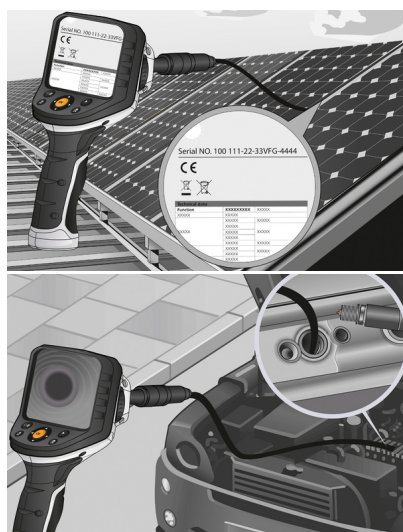

VideoFlex G4 Micro

Sistema di videoispezione professionale - adatto per aperture molto piccole

Questo sistema di videoispezione professionale consente di eseguire un controllo visivo in punti difficilmente accessibili, ad esempio all'interno di tubazioni, cavità nei muri e autoveicoli. L'utente può orientarsi facilmente nello spazio in modo intuitivo ruotando l'unità base. Grazie a un'efficace illuminazione a LED dell'oggetto si possono ottenere immagini nitide anche in condizioni sfavorevoli. La riproduzione fedele dei colori assicura una rappresentazione realistica. La funzione Zoom consente di registrare chiaramente i dettagli. L'apparecchio ha un design ergonomico con una buona impugnatura e può essere utilizzato comodamente anche per lavori di lunga durata. Otto lingue disponibili e un'unità obiettivo compatta e intercambiabile assicurano numerose possibilità di impiego. La scheda di memoria SD è utile per la documentazione e l'interfaccia USB-C per l'analisi di immagini e video.

- Localizzazione efficace di problemi dietro o all'interno di oggetti, pareti, tubi, cavità
- SmartView: Facile orientamento nello spazio ruotando l'unità base in modo intuitivo
- Unità obiettivo di piccole dimensioni, perfetta per punti di difficile accesso

DATI TECNICI

Diametro testa della telecamera	6 mm
Risoluzione telecamera	640 x 480 pixel
Campo visivo (FOV)	53°
Profondità di campo (DOF)	1 ... 6 cm
Tipo di display	3,5" Display a colori TFT
Risoluzione del display	320 x 240 pixel
Formato immagine	JPEG
Lunghezza sonda	1,5 m
Illuminazione	5 livelli di luminosità
Zoom digitale	Zoom digitale 2x ad incrementi del 20%
Memoria	Scheda di memoria micro SD fino a 16 GB
Interfaccia	USB
Collegamenti	USB di tipo C Uscita video Cinch
Alimentazione	USB di tipo C 5V / 2A Gruppo batterie agli ioni di litio da 3,7V / 2,8Ah
Dimensioni (L x H x P)	181 mm x 207 mm x 96 mm
Peso	342 g (inclusi gruppo batterie)