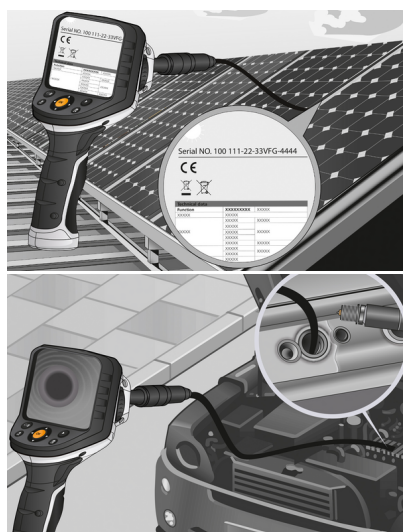

VideoFlex G4 Micro

Professioneel video-inspectiesysteem - geschikt voor zeer kleine openingen

Het professionele video-inspectiesysteem maakt visuele controles mogelijk op plaatsen die moeilijk toegankelijk zijn, bijvoorbeeld in pijpleidingen, holle ruimten in muren en motorvoertuigen. De gebruiker kan zich eenvoudig ruimtelijk oriënteren door de basiseenheid op gevoel te draaien. Met effectieve LED-objectverlichting zijn ook onder slechte omstandigheden zinvolle opnamen mogelijk. Dankzij een levensechte weergave van kleuren wordt een realistisch beeld geboden. Details kunnen duidelijk worden vastgelegd met behulp van de zoomfunctie. Het ergonomisch ontworpen apparaat ligt goed in de hand en is comfortabel in gebruik, zelfs tijdens langere werkzaamheden. Acht beschikbare talen en de compacte, verwisselbare camera-eenheid zorgen voor veelzijdige toepassingsmogelijkheden. Een SD-geheugenkaart wordt gebruikt voor de documentatie en de USB-C-interface voor de evaluatie van de beelden en video's.

- Effectieve probleemlokalisatie achter of in voorwerpen, wanden, leidingen, holle ruimten
- SmartView: Eenvoudige ruimtelijke oriëntatie door de basiseenheid op gevoel te draaien
- Kleine camera-eenheid, ideaal voor moeilijk toegankelijke plaatsen

TECHNISCHE GEGEVENS

Diameter camerakop	6 mm
Resolutie camera	640 x 480 pixel
Zichtveld (fov)	53°
Scherpte-diepte-bereik (DOF)	1 ... 6 cm
Beeldschermtype	3,5" Kleuren-TFT-display
Resolutie display	320 x 240 pixel
Fotoformaat	JPEG
Lengte sonde	1,5 m
Verlichting	5 helderheidsstanden
Digitale zoom	2-voudige digitale zoom in stappen van 20%
Geheugen	Micro-SD geheugenkaart tot 16 GB
Interface	USB
Aansluitingen	USB type C Video-uitgang cinchstekker
Stroomvoorziening	USB type C 5V / 2A Li-ion accupak 3,7V / 2,8Ah
Afmetingen (B x H x D)	181 mm x 207 mm x 96 mm
Gewicht	342 g (incl. accupak)