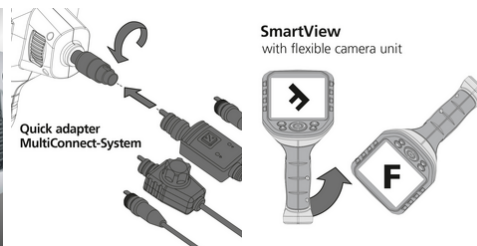

VideoFlex G4 Micro

Professioneel video-inspectiesysteem - geschikt voor zeer kleine openingen

Het professionele video-inspectiesysteem maakt visuele controles mogelijk op plaatsen die moeilijk toegankelijk zijn, bijvoorbeeld in pijpleidingen, holle ruimten in muren en motorvoertuigen. De gebruiker kan zich eenvoudig ruimtelijk oriënteren door de basiseenheid op gevoel te draaien. Met effectieve LED-objectverlichting zijn ook onder slechte omstandigheden zinvolle opnamen mogelijk. Dankzij een levensechte weergave van kleuren wordt een realistisch beeld geboden. Details kunnen duidelijk worden vastgelegd met behulp van de zoomfunctie. Het ergonomisch ontworpen apparaat ligt goed in de hand en is comfortabel in gebruik, zelfs tijdens langere werkzaamheden. Acht beschikbare talen en de compacte, verwisselbare camera-eenheid zorgen voor veelzijdige toepassingsmogelijkheden. Een SD-geheugenkaart wordt gebruikt voor de documentatie en de USB-C-interface voor de evaluatie van de beelden en video's.

- Effectieve probleemlokalisatie achter of in voorwerpen, wanden, leidingen, holle ruimten
- SmartView: Eenvoudige ruimtelijke oriëntatie door de basiseenheid op gevoel te draaien
- Kleine camera-eenheid, ideaal voor moeilijk toegankelijke plaatsen

TECHNISCHE GEGEVENS

Diameter camerakop	6 mm
Resolutie camera	640 x 480 pixel
Zichtveld (fov)	53°
Scherpte-diepte-bereik (DOF)	1 ... 6 cm
Beeldschermtype	3,5" Kleuren-TFT-display
Resolutie display	320 x 240 pixel
Fotoformaat	JPEG
Lengte sonde	1,5 m
Verlichting	5 helderheidsstanden
Digitale zoom	2-voudige digitale zoom in stappen van 20%
Geheugen	Micro-SD geheugenkaart tot 16 GB
Interface	USB
Aansluitingen	USB type C Video-uitgang cinchstekker
Stroomvoorziening	USB type C 5V / 2A Li-ion accupak 3,7V / 2,8Ah
Afmetingen (B x H x D)	181 mm x 207 mm x 96 mm
Gewicht	342 g (incl. accupak)