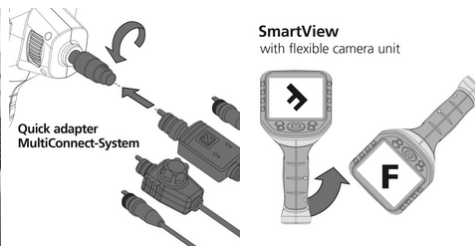

VideoFlex G4 Micro

Sistema profissional de inspeção com vídeo - adequado para aberturas muito pequenas

O sistema profissional de inspeção com vídeo possibilita controlos visuais em pontos de difícil acesso, como por exemplo tubagens, vãos de paredes e veículos. O utilizador tem uma orientação espacial fácil através da rotação intuitiva da unidade básica. Com iluminação LED eficiente do objeto são possíveis gravações significativas mesmo com condições adversas. Com uma reprodução natural de cores é proporcionada uma apresentação próxima da realidade. Detalhes podem ser detetados claramente através da função Zoom. O aparelho de desenho ergonómico adapta-se bem à mão e é agradável mesmo quando é usado em trabalhos mais prolongados. Oito línguas disponíveis e a unidade de câmara compacta comutável asseguram possibilidades de utilização variadas. Um cartão de memória SD serve para documentação e a interface USB-C serve para avaliação de imagens e vídeos.

- Localização efetiva de problemas por trás ou dentro de objetos, paredes, tubos, vãos
- SmartView: Orientação espacial fácil através da rotação intuitiva da unidade básica
- Pequena unidade de câmara ideal para pontos de difícil acesso
- Iluminação potente do objeto na câmara através de 4 LEDs de alta potência

DADOS TÉCNICOS

Diâmetro cabeça da câmara	6 mm
Resolução da câmara	640 x 480 pixel
Campo visual (FOV)	53°
Profundidade de campo (DOF)	1 ... 6 cm
Tipo de ecrã	3,5" Visor a cores TFT
Resolução do visor	320 x 240 pixel
Formato de imagem	JPEG
Comprimento sonda	1,5 m
Iluminação	5 graduações de claridade
Zoom digital	Zoom digital 2x em incrementos de 20%
Memória	Cartão Micro SD até 16 GB
Interface	USB
Ligações	USB tipo C Saída de vídeo Cinch
Abastecimento de corrente	USB tipo C 5V / 2A Bateria de iões de lítio 3,7V / 2,8Ah
Dimensões (L x A x P)	181 mm x 207 mm x 96 mm
Peso	342 g (incl. pacote de acumulador)