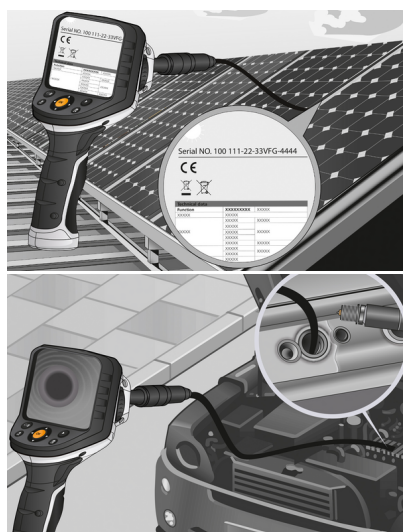

VideoFlex G4 Micro

Sistema profissional de inspeção com vídeo - adequado para aberturas muito pequenas

O sistema profissional de inspeção com vídeo possibilita controlos visuais em pontos de difícil acesso, como por exemplo tubagens, vãos de paredes e veículos. O utilizador tem uma orientação espacial fácil através da rotação intuitiva da unidade básica. Com iluminação LED eficiente do objeto são possíveis gravações significativas mesmo com condições adversas. Com uma reprodução natural de cores é proporcionada uma apresentação próxima da realidade. Detalhes podem ser detetados claramente através da função Zoom. O aparelho de desenho ergonómico adapta-se bem à mão e é agradável mesmo quando é usado em trabalhos mais prolongados. Oito línguas disponíveis e a unidade de câmara compacta comutável asseguram possibilidades de utilização variadas. Um cartão de memória SD serve para documentação e a interface USB-C serve para avaliação de imagens e vídeos.

- Localização efetiva de problemas por trás ou dentro de objetos, paredes, tubos, vãos
- SmartView: Orientação espacial fácil através da rotação intuitiva da unidade básica
- Pequena unidade de câmara ideal para pontos de difícil acesso
- Iluminação potente do objeto na câmara através de 4 LEDs de alta potência

DADOS TÉCNICOS

Diâmetro cabeça da câmara	6 mm
Resolução da câmara	640 x 480 pixel
Campo visual (FOV)	53°
Profundidade de campo (DOF)	1 ... 6 cm
Tipo de ecrã	3,5" Visor a cores TFT
Resolução do visor	320 x 240 pixel
Formato de imagem	JPEG
Comprimento sonda	1,5 m
Iluminação	5 graduações de claridade
Zoom digital	Zoom digital 2x em incrementos de 20%
Memória	Cartão Micro SD até 16 GB
Interface	USB
Ligações	USB tipo C Saída de vídeo Cinch
Abastecimento de corrente	USB tipo C 5V / 2A Bateria de iões de lítio 3,7V / 2,8Ah
Dimensões (L x A x P)	181 mm x 207 mm x 96 mm
Peso	342 g (incl. pacote de acumulador)