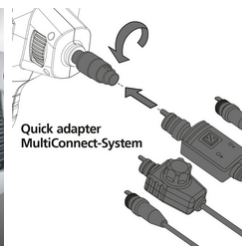

VideoFlex G4

Professionelles Videoinspektionssystem zur visuellen Überprüfung schwer zugänglicher Stellen

Das professionelle Videoinspektionssystem ermöglicht visuelle Kontrollen an schwer zugänglichen Stellen, beispielsweise in Rohrleitungen, Wandhohlräumen und Kraftfahrzeugen. Der Anwender hat eine einfache räumliche Orientierung durch intuitives Drehen der Basiseinheit. Mit effektiver LED-Objektbeleuchtung gelangen selbst unter schlechten Bedingungen aussagekräftige Aufnahmen. Aufgrund einer naturtreuen Wiedergabe von Farben wird eine realitätsnahe Darstellung geboten. Details lassen sich über die Zoom-Funktion klar erfassen. Das ergonomisch designte Gerät liegt gut in der Hand und ist auch bei längeren Arbeiten angenehm zu nutzen. Acht verfügbare Sprachen und die wechselbare Kameraeinheit sorgen für vielfältige Einsatzmöglichkeiten. Eine SD-Speicherkarte dient zur Dokumentation und die USB-C-Schnittstelle zum Auswerten der Bilder und Videos.

- Effektive Problemlokalisierung hinter oder in Gegenständen, Wänden, Leitungen, Hohlräumen
- SmartView: Einfache räumliche Orientierung durch intuitives Drehen der Basiseinheit
- Lichtstarke Objektbeleuchtung an der Kamera durch 4 Hochleistungs-LED's
- Flexible Einsatzmöglichkeiten durch austauschbare Kameraeinheit

TECHNISCHE DATEN

Durchmesser Kamerakopf	9 mm
Auflösung Kamera	640 x 480 Pixel
Sichtfeld (FOV)	53°
Schärfentiefe (DOF)	1 ... 6 cm
Bildschirmtyp	3,5" TFT-Farbdisplay
Auflösung Display	320 x 240 Pixel
Bildformat	JPEG
Länge Sonde	1,5 m
Beleuchtung	5 Helligkeitsstufen
Digitalzoom	2-fach Digitalzoom in 20% Schritten
Speicher	Micro-SD Speicherkarte bis 16 GB
Schnittstelle	USB
Anschlüsse	USB Typ C Video-Ausgang Cinch
Stromversorgung	USB Typ C 5V / 2A Li-Ion Akkupack 3,7V / 2,8Ah
Abmessungen (B x H x T)	181 mm x 207 mm x 96 mm
Gewicht	342 g (inkl. Akkupack)