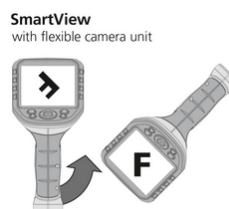

VideoFlex G4

Professionelles Videoinspektionssystem zur visuellen Überprüfung schwer zugänglicher Stellen

Das professionelle Videoinspektionssystem ermöglicht visuelle Kontrollen an schwer zugänglichen Stellen, beispielsweise in Rohrleitungen, Wandhohlräumen und Kraftfahrzeugen. Der Anwender hat eine einfache räumliche Orientierung durch intuitives Drehen der Basiseinheit. Mit effektiver LED-Objektbeleuchtung gelangen selbst unter schlechten Bedingungen aussagekräftige Aufnahmen. Aufgrund einer naturtreuen Wiedergabe von Farben wird eine realitätsnahe Darstellung geboten. Details lassen sich über die Zoom-Funktion klar erfassen. Das ergonomisch designte Gerät liegt gut in der Hand und ist auch bei längeren Arbeiten angenehm zu nutzen. Acht verfügbare Sprachen und die wechselbare Kameraeinheit sorgen für vielfältige Einsatzmöglichkeiten. Eine SD-Speicherkarte dient zur Dokumentation und die USB-C-Schnittstelle zum Auswerten der Bilder und Videos.

- Effektive Problemlokalisierung hinter oder in Gegenständen, Wänden, Leitungen, Hohlräumen
- SmartView: Einfache räumliche Orientierung durch intuitives Drehen der Basiseinheit
- Lichtstarke Objektbeleuchtung an der Kamera durch 4 Hochleistungs-LED's
- Flexible Einsatzmöglichkeiten durch austauschbare Kameraeinheit

TECHNISCHE DATEN

Durchmesser Kamerakopf	9 mm
Auflösung Kamera	640 x 480 Pixel
Sichtfeld (FOV)	53°
Schärfentiefe (DOF)	1 ... 6 cm
Bildschirmtyp	3,5" TFT-Farbdisplay
Auflösung Display	320 x 240 Pixel
Bildformat	JPEG
Länge Sonde	1,5 m
Beleuchtung	5 Helligkeitsstufen
Digitalzoom	2-fach Digitalzoom in 20% Schritten
Speicher	Micro-SD Speicherkarte bis 16 GB
Schnittstelle	USB
Anschlüsse	USB Typ C Video-Ausgang Cinch
Stromversorgung	USB Typ C 5V / 2A Li-Ion Akkupack 3,7V / 2,8Ah
Abmessungen (B x H x T)	181 mm x 207 mm x 96 mm
Gewicht	342 g (inkl. Akkupack)