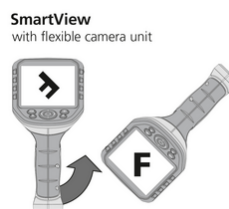

VideoFlex G4 XXL

Sistema di videoispezione professionale per l'uso a grande distanza

Questo sistema di videoispezione professionale consente di eseguire un controllo visivo in punti difficilmente accessibili, ad esempio all'interno di tubazioni, cavità nei muri e autoveicoli. L'utente può orientarsi facilmente nello spazio in modo intuitivo ruotando l'unità base. Il lungo tubo flessibile è adatto per l'uso a grande distanza. La testa della telecamera resistente alla benzina e al gasolio, con un'efficace illuminazione LED degli oggetti, consente di acquisire immagini significative anche in condizioni avverse. La riproduzione fedele dei colori assicura una rappresentazione realistica. La funzione Zoom consente di registrare chiaramente i dettagli. L'apparecchio ha un design ergonomico con una buona impugnatura e può essere utilizzato comodamente anche per lavori di lunga durata. Otto lingue disponibili e un'unità obiettivo intercambiabile assicurano numerose possibilità di impiego. La scheda di memoria SD è utile per la documentazione e l'interfaccia USB-C per l'analisi di immagini e video.

- Localizzazione efficace di problemi dietro o all'interno di oggetti, pareti, tubi, cavità
- SmartView: Facile orientamento nello spazio ruotando l'unità base in modo intuitivo

DATI TECNICI

Diametro testa della telecamera	9 mm
Risoluzione telecamera	640 x 480 pixel
Campo visivo (FOV)	53°
Profondità di campo (DOF)	1 ... 6 cm
Tipo di display	3,5" Display a colori TFT
Risoluzione del display	320 x 240 pixel
Formato immagine	JPEG
Lunghezza sonda	5 m
Illuminazione	5 livelli di luminosità
Zoom digitale	Zoom digitale 2x ad incrementi del 20%
Memoria	Scheda di memoria micro SD fino a 16 GB
Interfaccia	USB
Collegamenti	USB di tipo C Uscita video Cinch
Alimentazione	USB di tipo C 5V / 2A Gruppo batterie agli ioni di litio da 3,7V / 2,8Ah
Dimensioni (L x H x P)	181 mm x 207 mm x 96 mm
Peso	342 g (inclusi gruppo batterie)