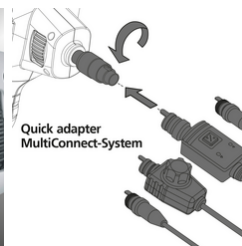

VideoFlex G4 XXL

Sistema di videoispezione professionale per l'uso a grande distanza

Questo sistema di videoispezione professionale consente di eseguire un controllo visivo in punti difficilmente accessibili, ad esempio all'interno di tubazioni, cavità nei muri e autoveicoli. L'utente può orientarsi facilmente nello spazio in modo intuitivo ruotando l'unità base. Il lungo tubo flessibile è adatto per l'uso a grande distanza. La testa della telecamera resistente alla benzina e al gasolio, con un'efficace illuminazione LED degli oggetti, consente di acquisire immagini significative anche in condizioni avverse. La riproduzione fedele dei colori assicura una rappresentazione realistica. La funzione Zoom consente di registrare chiaramente i dettagli. L'apparecchio ha un design ergonomico con una buona impugnatura e può essere utilizzato comodamente anche per lavori di lunga durata. Otto lingue disponibili e un'unità obiettivo intercambiabile assicurano numerose possibilità di impiego. La scheda di memoria SD è utile per la documentazione e l'interfaccia USB-C per l'analisi di immagini e video.

- Localizzazione efficace di problemi dietro o all'interno di oggetti, pareti, tubi, cavità
- SmartView: Facile orientamento nello spazio ruotando l'unità base in modo intuitivo

DATI TECNICI

Diametro testa della telecamera	9 mm
Risoluzione telecamera	640 x 480 pixel
Campo visivo (FOV)	53°
Profondità di campo (DOF)	1 ... 6 cm
Tipo di display	3,5" Display a colori TFT
Risoluzione del display	320 x 240 pixel
Formato immagine	JPEG
Lunghezza sonda	5 m
Illuminazione	5 livelli di luminosità
Zoom digitale	Zoom digitale 2x ad incrementi del 20%
Memoria	Scheda di memoria micro SD fino a 16 GB
Interfaccia	USB
Collegamenti	USB di tipo C Uscita video Cinch
Alimentazione	USB di tipo C 5V / 2A Gruppo batterie agli ioni di litio da 3,7V / 2,8Ah
Dimensioni (L x H x P)	181 mm x 207 mm x 96 mm
Peso	342 g (inclusi gruppo batterie)