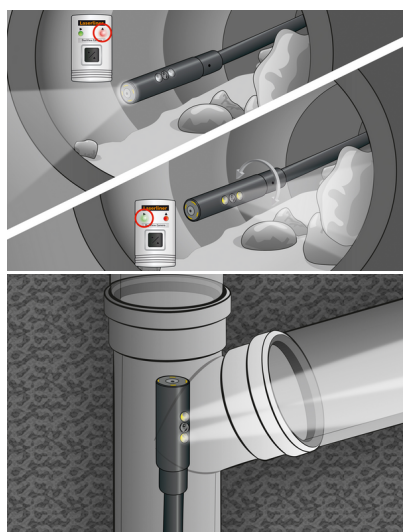

VideoFlex G4 Duo

Professioneel video-inspectiesysteem met wisselende weergaven

Het professionele video-inspectiesysteem maakt visuele controles mogelijk op plaatsen die moeilijk toegankelijk zijn, bijvoorbeeld in pijpleidingen, holle ruimten in muren en motorvoertuigen. De gebruiker kan zich eenvoudig ruimtelijk oriënteren door de basiseenheid op gevoel te draaien. Met effectieve LED-objectverlichting zijn ook onder slechte omstandigheden zinvolle opnamen mogelijk. Dankzij een levensechte weergave van kleuren wordt een realistisch beeld geboden. Front- en zijcamera maken met een druk op de knop snel wisselen van de weergave mogelijk. Details kunnen duidelijk worden vastgelegd met behulp van de zoomfunctie. Het ergonomisch ontworpen apparaat ligt goed in de hand en is comfortabel in gebruik, zelfs tijdens langere werkzaamheden. Acht beschikbare talen en de verwisselbare camera-eenheid zorgen voor veelzijdige toepassingsmogelijkheden. Een SD-geheugenkaart wordt gebruikt voor de documentatie en de USB-C-interface voor de evaluatie van de beelden en video's.

- Effectieve probleemlokalisatie achter of in voorwerpen, wanden, leidingen, holle ruimten
- SmartView: Eenvoudige ruimtelijke oriëntatie door de basiseenheid op gevoel te draaien

TECHNISCHE GEGEVENS

Diameter camerakop	10 mm
Resolutie camera	640 x 480 pixel
Zichtveld (fov)	57°
Scherpte-diepte-bereik (DOF)	Front: 3 ... 5 cm / Opzij: 1 ... 5 cm
Beeldschermtype	3,5" Kleuren-TFT-display
Resolutie display	320 x 240 pixel
Fotoformaat	JPEG
Langte sonde	1 m
Verlichting	5 helderheidsstanden
Digitale zoom	2-voudige digitale zoom in stappen van 20%
Geheugen	Micro-SD geheugenkaart tot 16 GB
Interface	USB
Aansluitingen	USB type C Video-uitgang cinchstekker
Stroomvoorziening	USB type C 5V / 2A Li-ion accupak 3,7V / 2,8Ah
Afmetingen (B x H x D)	181 mm x 207 mm x 96 mm
Gewicht	342 g (incl. accupak)