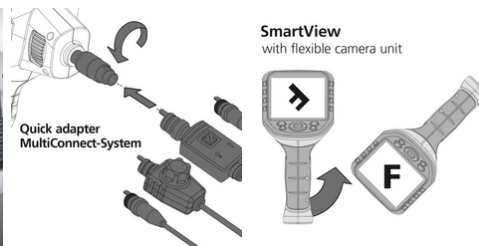

VideoFlex G4 Duo

Professioneel video-inspectiesysteem met wisselende weergaven

Het professionele video-inspectiesysteem maakt visuele controles mogelijk op plaatsen die moeilijk toegankelijk zijn, bijvoorbeeld in pijpleidingen, holle ruimten in muren en motorvoertuigen. De gebruiker kan zich eenvoudig ruimtelijk oriënteren door de basiseenheid op gevoel te draaien. Met effectieve LED-objectverlichting zijn ook onder slechte omstandigheden zinvolle opnamen mogelijk. Dankzij een levensechte weergave van kleuren wordt een realistisch beeld geboden. Front- en zijcamera maken met een druk op de knop snel wisselen van de weergave mogelijk. Details kunnen duidelijk worden vastgelegd met behulp van de zoomfunctie. Het ergonomisch ontworpen apparaat ligt goed in de hand en is comfortabel in gebruik, zelfs tijdens langere werkzaamheden. Acht beschikbare talen en de verwisselbare camera-eenheid zorgen voor veelzijdige toepassingsmogelijkheden. Een SD-geheugenkaart wordt gebruikt voor de documentatie en de USB-C-interface voor de evaluatie van de beelden en video's.

- Effectieve probleemlokalisatie achter of in voorwerpen, wanden, leidingen, holle ruimten
- SmartView: Eenvoudige ruimtelijke oriëntatie door de basiseenheid op gevoel te draaien

TECHNISCHE GEGEVENS

Diameter camerakop	10 mm
Resolutie camera	640 x 480 pixel
Zichtveld (fov)	57°
Scherpte-diepte-bereik (DOF)	Front: 3 ... 5 cm / Opzij: 1 ... 5 cm
Beeldschermtype	3,5" Kleuren-TFT-display
Resolutie display	320 x 240 pixel
Fotoformaat	JPEG
Langte sonde	1 m
Verlichting	5 helderheidsstanden
Digitale zoom	2-voudige digitale zoom in stappen van 20%
Geheugen	Micro-SD geheugenkaart tot 16 GB
Interface	USB
Aansluitingen	USB type C Video-uitgang cinchstekker
Stroomvoorziening	USB type C 5V / 2A Li-ion accupak 3,7V / 2,8Ah
Afmetingen (B x H x D)	181 mm x 207 mm x 96 mm
Gewicht	342 g (incl. accupak)