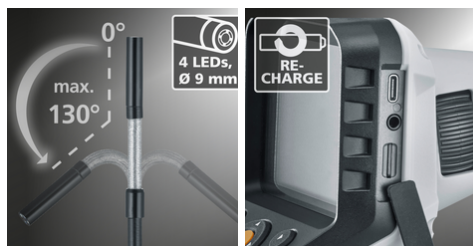

VideoFlex G4 ArcView

Système professionnel d'inspection vidéo avec tête de caméra mécaniquement réglable

Le système professionnel d'inspection vidéo permet des contrôles visuels à des emplacements difficiles d'accès comme par exemple dans des conduites, des espaces vides dans le mur et des véhicules. L'utilisateur peut s'orienter facilement dans l'espace grâce à une rotation intuitive de l'unité de base. La molette permet de régler mécaniquement avec précision la tête de caméra. L'éclairage efficace de l'objet par LED permet de réaliser des images nettes même en cas de mauvaises conditions. Le rendu naturel des couleurs permet de garantir une représentation réaliste. La fonction Zoom permet de saisir clairement les détails. L'appareil au design ergonomique tient bien dans la main et est agréable à utiliser même pendant de longues heures de travail. Huit langues disponibles et l'unité de caméra interchangeable garantissent de multiples utilisations possibles. Une carte mémoire SD sert à la documentation et l'interface USB de type C permet d'analyser les photos et les vidéos.

- Localisation efficace des problèmes derrière ou dans des objets, des murs, des conduites ou des espaces vides
- SmartView: Orientation facile dans l'espace grâce à une rotation intuitive de l'unité de base

DONNÉES TECHNIQUES

Diamètre de la tête de caméra	9 mm
Résolution de la caméra	640 x 480 pixels
Champ de vision (FOV)	57°
Profondeur de champ (DOF)	3 ... 5 cm
Type de l'écran	3,5" Écran couleur TFT
Résolution de l'écran d'affichage	320 x 240 pixels
Format de l'image	JPEG
Longueur de la sonde	1 m
Éclairage	5 degrés de luminosité
Zoom numérique	Zoom numérique 2x pas de 20%
Mémoire	Carte mémoire micro SD jusqu'à 16 Go
Interface	USB
Connexions	USB du type C Sortie vidéo Cinch
Alimentation électrique	USB du type C 5V / 2A Pack d'accus Li-ions 3,7V / 2,8Ah
Dimensions (L x H x P)	181 mm x 207 mm x 96 mm
Poids	342 g (pack d'accu inclus)