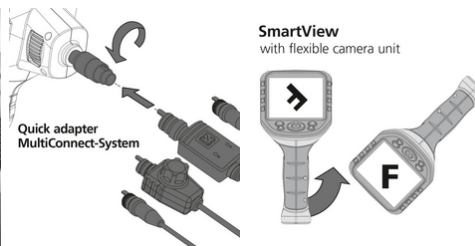

VideoFlex G4 ArcView

Système professionnel d'inspection vidéo avec tête de caméra mécaniquement réglable

Le système professionnel d'inspection vidéo permet des contrôles visuels à des emplacements difficiles d'accès comme par exemple dans des conduites, des espaces vides dans le mur et des véhicules. L'utilisateur peut s'orienter facilement dans l'espace grâce à une rotation intuitive de l'unité de base. La molette permet de régler mécaniquement avec précision la tête de caméra. L'éclairage efficace de l'objet par LED permet de réaliser des images nettes même en cas de mauvaises conditions. Le rendu naturel des couleurs permet de garantir une représentation réaliste. La fonction Zoom permet de saisir clairement les détails. L'appareil au design ergonomique tient bien dans la main et est agréable à utiliser même pendant de longues heures de travail. Huit langues disponibles et l'unité de caméra interchangeable garantissent de multiples utilisations possibles. Une carte mémoire SD sert à la documentation et l'interface USB de type C permet d'analyser les photos et les vidéos.

- Localisation efficace des problèmes derrière ou dans des objets, des murs, des conduites ou des espaces vides
- SmartView: Orientation facile dans l'espace grâce à une rotation intuitive de l'unité de base

DONNÉES TECHNIQUES

Diamètre de la tête de caméra	9 mm
Résolution de la caméra	640 x 480 pixels
Champ de vision (FOV)	57°
Profondeur de champ (DOF)	3 ... 5 cm
Type de l'écran	3,5" Écran couleur TFT
Résolution de l'écran d'affichage	320 x 240 pixels
Format de l'image	JPEG
Longueur de la sonde	1 m
Éclairage	5 degrés de luminosité
Zoom numérique	Zoom numérique 2x pas de 20%
Mémoire	Carte mémoire micro SD jusqu'à 16 Go
Interface	USB
Connexions	USB du type C Sortie vidéo Cinch
Alimentation électrique	USB du type C 5V / 2A Pack d'accus Li-ions 3,7V / 2,8Ah
Dimensions (L x H x P)	181 mm x 207 mm x 96 mm
Poids	342 g (pack d'accu inclus)