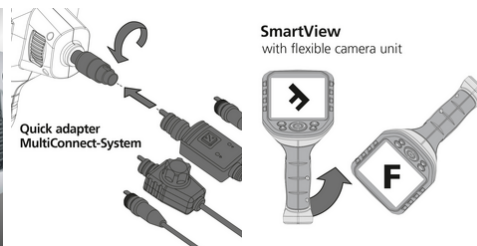

### Professioneel video-inspectiesysteem met mechanisch verstelbare camerakop

Het professionele video-inspectiesysteem maakt visuele controles mogelijk op plaatsen die moeilijk toegankelijk zijn, bijvoorbeeld in pijpleidingen, holle ruimten in muren en motorvoertuigen. De gebruiker kan zich eenvoudig ruimtelijk oriënteren door de basiseenheid op gevoel te draaien. De camerakop kan met een stelwiel exact mechanisch worden afgesteld. Met effectieve LED-objectverlichting zijn ook onder slechte omstandigheden zinvolle opnamen mogelijk. Dankzij een levensechte weergave van kleuren wordt een realistisch beeld geboden. Details kunnen duidelijk worden vastgelegd met behulp van de zoomfunctie. Het ergonomisch ontworpen apparaat ligt goed in de hand en is comfortabel in gebruik, zelfs tijdens langere werkzaamheden. Acht beschikbare talen en de verwisselbare camera-eenheid zorgen voor veelzijdige toepassingsmogelijkheden. Een SD-geheugenkaart wordt gebruikt voor de documentatie en de USB-C-interface voor de evaluatie van de beelden en video's.

- Effectieve probleemlokalisatie achter of in voorwerpen, wanden, leidingen, holle ruimten
- SmartView: Eenvoudige ruimtelijke oriëntatie door de basiseenheid op gevoel te draaien

#### TECHNISCHE GEGEVENS

<b>Diameter camerakop</b>	9 mm
<b>Resolutie camera</b>	640 x 480 pixel
<b>Zichtveld (fov)</b>	57°
<b>Scherpte-diepte-bereik (DOF)</b>	3 ... 5 cm
<b>Beeldschermtype</b>	3,5" Kleuren-TFT-display
<b>Resolutie display</b>	320 x 240 pixel
<b>Fotoformaat</b>	JPEG
<b>Langte sonde</b>	1 m
<b>Verlichting</b>	5 helderheidsstanden
<b>Digitale zoom</b>	2-voudige digitale zoom in stappen van 20%
<b>Geheugen</b>	Micro-SD geheugenkaart tot 16 GB
<b>Interface</b>	USB
<b>Aansluitingen</b>	USB type C Video-uitgang cinchstekker
<b>Stroomvoorziening</b>	USB type C 5V / 2A Li-ion accupak 3,7V / 2,8Ah
<b>Afmetingen (B x H x D)</b>	181 mm x 207 mm x 96 mm
<b>Gewicht</b>	342 g (incl. accupak)