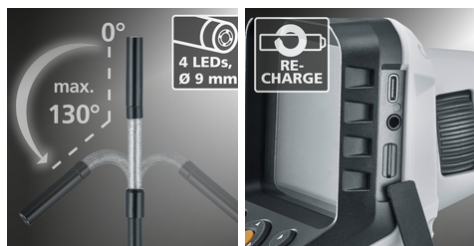

### Professioneel video-inspectiesysteem met mechanisch verstelbare camerakop

Het professionele video-inspectiesysteem maakt visuele controles mogelijk op plaatsen die moeilijk toegankelijk zijn, bijvoorbeeld in pijpleidingen, holle ruimten in muren en motorvoertuigen. De gebruiker kan zich eenvoudig ruimtelijk oriënteren door de basiseenheid op gevoel te draaien. De camerakop kan met een stelwiel exact mechanisch worden afgesteld. Met effectieve LED-objectverlichting zijn ook onder slechte omstandigheden zinvolle opnamen mogelijk. Dankzij een levensechte weergave van kleuren wordt een realistisch beeld geboden. Details kunnen duidelijk worden vastgelegd met behulp van de zoomfunctie. Het ergonomisch ontworpen apparaat ligt goed in de hand en is comfortabel in gebruik, zelfs tijdens langere werkzaamheden. Acht beschikbare talen en de verwisselbare camera-eenheid zorgen voor veelzijdige toepassingsmogelijkheden. Een SD-geheugenkaart wordt gebruikt voor de documentatie en de USB-C-interface voor de evaluatie van de beelden en video's.

- Effectieve probleemlokalisatie achter of in voorwerpen, wanden, leidingen, holle ruimten
- SmartView: Eenvoudige ruimtelijke oriëntatie door de basiseenheid op gevoel te draaien

#### LEVERINGSOMVANG

- LED LIGHT
- IP 67
- 3.5" LCD
- 180°
- ZOOM 2x
- REC
- MICRO
- USB-C
- Li-Ion Battery
- RECHARGE