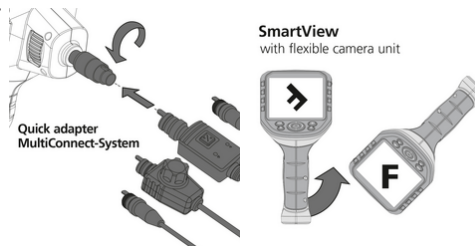

VideoFlex G4 Vario

Professionelles Videoinspektionssystem mit stufenweise verstellbarem Schwenkbereich

Das professionelle Videoinspektionssystem ermöglicht visuelle Kontrollen an schwer zugänglichen Stellen, beispielsweise in Rohrleitungen, Wandhohlräumen und Kraftfahrzeugen. Der Anwender hat eine einfache räumliche Orientierung durch intuitives Drehen der Basiseinheit. Mit effektiver LED-Objektbeleuchtung gelangen selbst unter schlechten Bedingungen aussagekräftige Aufnahmen. Der Kamerakopf mit einem stufenweise verstellbaren Schwenkbereich von 180° ermöglicht optimales Anpassen an den Einsatzort. Aufgrund einer naturtreuen Wiedergabe von Farben wird eine realitätsnahe Darstellung geboten. Details lassen sich über die Zoom-Funktion klar erfassen. Das ergonomisch designte Gerät liegt gut in der Hand und ist auch bei längeren Arbeiten angenehm zu nutzen. Acht verfügbare Sprachen und die wechselbare Kameraeinheit sorgen für vielfältige Einsatzmöglichkeiten. Eine SD-Speicherkarte dient zur Dokumentation und die USB-C-Schnittstelle zum Auswerten der Bilder und Videos.

- Effektive Problemlokalisierung hinter oder in Gegenständen, Wänden, Leitungen, Hohlräumen
- SmartView: Einfache räumliche Orientierung durch intuitives Drehen der Basiseinheit

TECHNISCHE DATEN

Durchmesser Kamerakopf	17 mm
Auflösung Kamera	640 x 480 Pixel
Sichtfeld (FOV)	73°
Schärfentiefe (DOF)	3 ... 7 cm
Bildschirmtyp	3,5" TFT-Farbdisplay
Auflösung Display	320 x 240 Pixel
Bildformat	JPEG
Länge Sonde	1,5 m
Beleuchtung	5 Helligkeitsstufen
Digitalzoom	2-fach Digitalzoom in 20% Schritten
Speicher	Micro-SD Speicherkarte bis 16 GB
Schnittstelle	USB
Anschlüsse	USB Typ C Video-Ausgang Cinch
Stromversorgung	USB Typ C 5V / 2A Li-Ion Akkupack 3,7V / 2,8Ah
Abmessungen (B x H x T)	181 mm x 207 mm x 96 mm
Gewicht	342 g (inkl. Akkupack)