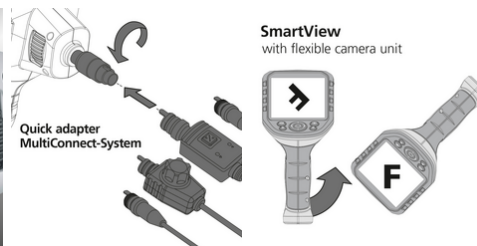

VideoFlex G4 Vario

Professioneel video-inspectiesysteem met traploos instelbaar zwenkbereik

Het professionele video-inspectiesysteem maakt visuele controles mogelijk op plaatsen die moeilijk toegankelijk zijn, bijvoorbeeld in pijpleidingen, holle ruimten in muren en motorvoertuigen. De gebruiker kan zich eenvoudig ruimtelijk oriënteren door de basiseenheid op gevoel te draaien. Met effectieve LED-objectverlichting zijn ook onder slechte omstandigheden zinvolle opnamen mogelijk. De camerakop met een trapsgewijs instelbaar zwenkbereik van 180° maakt optimale aanpassing aan de plaats van toepassing mogelijk. Dankzij een levensechte weergave van kleuren wordt een realistisch beeld geboden. Details kunnen duidelijk worden vastgelegd met behulp van de zoomfunctie. Het ergonomisch ontworpen apparaat ligt goed in de hand en is comfortabel in gebruik, zelfs tijdens langere werkzaamheden. Acht beschikbare talen en de verwisselbare camera-eenheid zorgen voor veelzijdige toepassingsmogelijkheden. Een SD-geheugenkaart wordt gebruikt voor de documentatie en de USB-C-interface voor de evaluatie van de beelden en video's.

- Effectieve probleemelocalisatie achter of in voorwerpen, wanden, leidingen, holle ruimten

TECHNISCHE GEGEVENS

Diameter camerakop	17 mm
Resolutie camera	640 x 480 pixel
Zichtveld (fov)	73°
Scherpte-diepte-bereik (DOF)	3 ... 7 cm
Beeldschermtype	3,5" Kleuren-TFT-display
Resolutie display	320 x 240 pixel
Fotoformaat	JPEG
Lengte sonde	1,5 m
Verlichting	5 helderheidsstanden
Digitale zoom	2-voudige digitale zoom in stappen van 20%
Geheugen	Micro-SD geheugenkaart tot 16 GB
Interface	USB
Aansluitingen	USB type C Video-uitgang cinchstekker
Stroomvoorziening	USB type C 5V / 2A Li-ion accupak 3,7V / 2,8Ah
Afmetingen (B x H x D)	181 mm x 207 mm x 96 mm
Gewicht	342 g (incl. accupak)