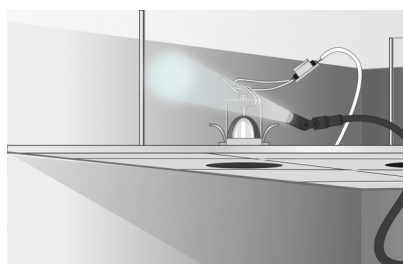

VideoFlex G4 Vario

Professioneel video-inspectiesysteem met traploos instelbaar zwenkbereik

Het professionele video-inspectiesysteem maakt visuele controles mogelijk op plaatsen die moeilijk toegankelijk zijn, bijvoorbeeld in pijpleidingen, holle ruimten in muren en motorvoertuigen. De gebruiker kan zich eenvoudig ruimtelijk oriënteren door de basiseenheid op gevoel te draaien. Met effectieve LED-objectverlichting zijn ook onder slechte omstandigheden zinvolle opnamen mogelijk. De camerakop met een trapsgewijs instelbaar zwenkbereik van 180° maakt optimale aanpassing aan de plaats van toepassing mogelijk. Dankzij een levensechte weergave van kleuren wordt een realistisch beeld geboden. Details kunnen duidelijk worden vastgelegd met behulp van de zoomfunctie. Het ergonomisch ontworpen apparaat ligt goed in de hand en is comfortabel in gebruik, zelfs tijdens langere werkzaamheden. Acht beschikbare talen en de verwisselbare camera-eenheid zorgen voor veelzijdige toepassingsmogelijkheden. Een SD-geheugenkaart wordt gebruikt voor de documentatie en de USB-C-interface voor de evaluatie van de beelden en video's.

- Effectieve probleemelocalisatie achter of in voorwerpen, wanden, leidingen, holle ruimten

TECHNISCHE GEGEVENS

Diameter camerakop	17 mm
Resolutie camera	640 x 480 pixel
Zichtveld (fov)	73°
Scherpte-diepte-bereik (DOF)	3 ... 7 cm
Beeldschermtype	3,5" Kleuren-TFT-display
Resolutie display	320 x 240 pixel
Fotoformaat	JPEG
Lengte sonde	1,5 m
Verlichting	5 helderheidsstanden
Digitale zoom	2-voudige digitale zoom in stappen van 20%
Geheugen	Micro-SD geheugenkaart tot 16 GB
Interface	USB
Aansluitingen	USB type C Video-uitgang cinchstekker
Stroomvoorziening	USB type C 5V / 2A Li-ion accupak 3,7V / 2,8Ah
Afmetingen (B x H x D)	181 mm x 207 mm x 96 mm
Gewicht	342 g (incl. accupak)