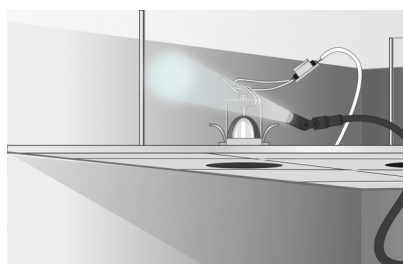

VideoFlex G4 Vario

Sistema profissional de inspeção com vídeo com margem de rotação regulável gradualmente

O sistema profissional de inspeção com vídeo possibilita controlos visuais em pontos de difícil acesso, como por exemplo tubagens, vãos de paredes e veículos. O utilizador tem uma orientação espacial fácil através da rotação intuitiva da unidade básica. Com iluminação LED eficiente do objeto são possíveis gravações significativas mesmo com condições adversas. A cabeça da câmara com uma margem de rotação de 180° regulável gradualmente possibilita uma adaptação ideal ao local de utilização. Com uma reprodução natural de cores é proporcionada uma apresentação próxima da realidade. Detalhes podem ser detetados claramente através da função Zoom. O aparelho de desenho ergonómico adapta-se bem à mão e é agradável mesmo quando é usado em trabalhos mais prolongados. Oito línguas disponíveis e a unidade de câmara comutável asseguram possibilidades de utilização variadas. Um cartão de memória SD serve para documentação e a interface USB-C serve para avaliação de imagens e vídeos.

- Localização efetiva de problemas por trás ou dentro de objetos, paredes, tubos, vãos
- SmartView: Orientação espacial fácil através da rotação intuitiva da unidade básica

DADOS TÉCNICOS

Diâmetro cabeça da câmara	17 mm
Resolução da câmara	640 x 480 pixel
Campo visual (FOV)	73°
Profundidade de campo (DOF)	3 ... 7 cm
Tipo de ecrã	3,5" Visor a cores TFT
Resolução do visor	320 x 240 pixel
Formato de imagem	JPEG
Comprimento sonda	1,5 m
Iluminação	5 graduações de claridade
Zoom digital	Zoom digital 2x em incrementos de 20%
Memória	Cartão Micro SD até 16 GB
Interface	USB
Ligações	USB tipo C Saída de vídeo Cinch
Abastecimento de corrente	USB tipo C 5V / 2A Bateria de iões de lítio 3,7V / 2,8Ah
Dimensões (L x A x P)	181 mm x 207 mm x 96 mm
Peso	342 g (incl. pacote de acumulador)