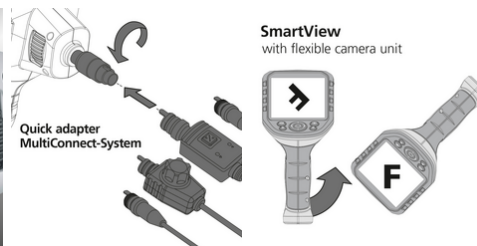

VideoFlex G4 Vario

Sistema profissional de inspeção com vídeo com margem de rotação regulável gradualmente

O sistema profissional de inspeção com vídeo possibilita controlos visuais em pontos de difícil acesso, como por exemplo tubagens, vãos de paredes e veículos. O utilizador tem uma orientação espacial fácil através da rotação intuitiva da unidade básica. Com iluminação LED eficiente do objeto são possíveis gravações significativas mesmo com condições adversas. A cabeça da câmara com uma margem de rotação de 180° regulável gradualmente possibilita uma adaptação ideal ao local de utilização. Com uma reprodução natural de cores é proporcionada uma apresentação próxima da realidade. Detalhes podem ser detetados claramente através da função Zoom. O aparelho de desenho ergonómico adapta-se bem à mão e é agradável mesmo quando é usado em trabalhos mais prolongados. Oito línguas disponíveis e a unidade de câmara comutável asseguram possibilidades de utilização variadas. Um cartão de memória SD serve para documentação e a interface USB-C serve para avaliação de imagens e vídeos.

- Localização efetiva de problemas por trás ou dentro de objetos, paredes, tubos, vãos
- SmartView: Orientação espacial fácil através da rotação intuitiva da unidade básica

DADOS TÉCNICOS

Diâmetro cabeça da câmara	17 mm
Resolução da câmara	640 x 480 pixel
Campo visual (FOV)	73°
Profundidade de campo (DOF)	3 ... 7 cm
Tipo de ecrã	3,5" Visor a cores TFT
Resolução do visor	320 x 240 pixel
Formato de imagem	JPEG
Comprimento sonda	1,5 m
Iluminação	5 graduações de claridade
Zoom digital	Zoom digital 2x em incrementos de 20%
Memória	Cartão Micro SD até 16 GB
Interface	USB
Ligações	USB tipo C Saída de vídeo Cinch
Abastecimento de corrente	USB tipo C 5V / 2A Bateria de iões de lítio 3,7V / 2,8Ah
Dimensões (L x A x P)	181 mm x 207 mm x 96 mm
Peso	342 g (incl. pacote de acumulador)