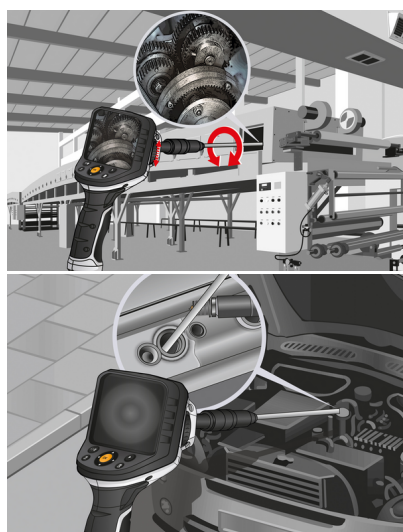

### Sistema profesional de inspección por vídeo con microcámara giratoria

El sistema profesional de inspección por vídeo incorpora una microcámara giratoria para la inspección de orificios muy pequeños, por ejemplo en tuberías, vehículos o muros. Una eficaz iluminación del objeto por LED permite obtener tomas claras incluso en condiciones deficientes. Gracias a la reproducción natural de los colores, ofrece una presentación muy realista de la imagen. Con la función de zoom se pueden tomar imágenes muy claras de los detalles. Por su diseño ergonómico resulta muy cómodo y agradable incluso en largas jornadas de trabajo. La disponibilidad de ocho idiomas y la opción de cambiar la unidad de la cámara amplían las posibilidades de aplicación. Una tarjeta de memoria SD sirve para elaborar la documentación y el puerto USB-C para el análisis de las imágenes y los vídeos.

- Eficaz localización de problemas detrás o dentro de objetos, paredes, tuberías o espacios huecos
- SmartView: fina microcámara giratoria de 4 mm para la inspección de orificios muy pequeños
- Guía de acero inoxidable impermeable, de 40 cm de longitud
- Intensa iluminación del objeto en la cámara mediante 4 LED de alto rendimiento

#### DATOS TÉCNICOS

<b>Diámetro del cabezal de la cámara</b>	4 mm
<b>Resolución de la cámara</b>	320 x 240 pixel
<b>Campo visual (FOV)</b>	63°
<b>Profundidad de campo (DOF)</b>	3 ... 7 cm
<b>Tipo de pantalla</b>	3,5" Pantalla TFT en color
<b>Resolución de la pantalla</b>	320 x 240 pixel
<b>Formato de las imágenes</b>	JPEG
<b>Sonda de longitud</b>	400 mm
<b>Iluminación</b>	5 niveles de brillo
<b>Zoom digital</b>	Zoom digital de 2x en intervalos de 20%
<b>Memoria</b>	Tarjeta micro SD de hasta 16 GB
<b>Puerto</b>	USB
<b>Conexiones</b>	USB tipo C Salida de vídeo Cinch
<b>Alimentación</b>	USB tipo C 5V / 2A Bloque de iones de litio de 3,7V / 2,8Ah
<b>Dimensiones (An x Al x F)</b>	181 mm x 207 mm x 96 mm
<b>Peso</b>	342 g (Bloque de batería incluido)