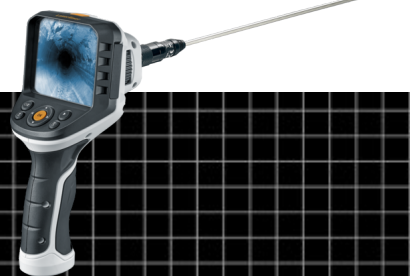

## VideoFlex G4 Fix

### Sistema profesional de inspección por vídeo con microcámara giratoria

El sistema profesional de inspección por vídeo incorpora una microcámara giratoria para la inspección de orificios muy pequeños, por ejemplo en tuberías, vehículos o muros. Una eficaz iluminación del objeto por LED permite obtener tomas claras incluso en condiciones deficientes. Gracias a la reproducción natural de los colores, ofrece una presentación muy realista de la imagen. Con la función de zoom se pueden tomar imágenes muy claras de los detalles. Por su diseño ergonómico resulta muy cómodo y agradable incluso en largas jornadas de trabajo. La disponibilidad de ocho idiomas y la opción de cambiar la unidad de la cámara amplían las posibilidades de aplicación. Una tarjeta de memoria SD sirve para elaborar la documentación y el puerto USB-C para el análisis de las imágenes y los vídeos.

- Eficaz localización de problemas detrás o dentro de objetos, paredes, tuberías o espacios huecos
- SmartView: fina microcámara giratoria de 4 mm para la inspección de orificios muy pequeños
- Guía de acero inoxidable impermeable, de 40 cm de longitud
- Intensa iluminación del objeto en la cámara mediante 4 LED de alto rendimiento

#### DATOS TÉCNICOS

<b>Diámetro del cabezal de la cámara</b>	4 mm
<b>Resolución de la cámara</b>	320 x 240 pixel
<b>Campo visual (FOV)</b>	63°
<b>Profundidad de campo (DOF)</b>	3 ... 7 cm
<b>Tipo de pantalla</b>	3,5" Pantalla TFT en color
<b>Resolución de la pantalla</b>	320 x 240 pixel
<b>Formato de las imágenes</b>	JPEG
<b>Sonda de longitud</b>	400 mm
<b>Iluminación</b>	5 niveles de brillo
<b>Zoom digital</b>	Zoom digital de 2x en intervalos de 20%
<b>Memoria</b>	Tarjeta micro SD de hasta 16 GB
<b>Puerto</b>	USB
<b>Conexiones</b>	USB tipo C Salida de vídeo Cinch
<b>Alimentación</b>	USB tipo C 5V / 2A Bloque de iones de litio de 3,7V / 2,8Ah
<b>Dimensiones (An x Al x F)</b>	181 mm x 207 mm x 96 mm
<b>Peso</b>	342 g (Bloque de batería incluido)