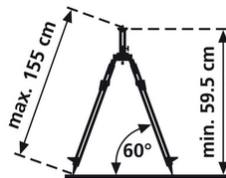

## FixPod 155 cm

### Trípode de fotografía para la serie de láseres SuperCross, SmartLine 360°, SmartCross y los distanciómetros láser

Este trípode permite la colocación segura de los láseres SuperCross, SmartCross, SmartLine 360° y de los distanciómetros láser. Con el cabezal de tres vías se puede inclinar, girar o bascular el aparato de medición para adaptarlo a cada aplicación. La altura se ajusta con precisión con ayuda de la elevación por manivela.

- Instalación exacta y segura de los dispositivos de medición láser
- Cabeza de trípode de 3 vías para inclinar, bajar y girar el dispositivo de medición
- Recorrido de manivela y las patas del trípode extensibles

#### DATOS TÉCNICOS

<b>Material</b>	Aluminium
<b>Altura máx.</b>	1500 mm
<b>Altura mín.</b>	570 mm
<b>Conexión para trípode</b>	Rosca de 1/4"
<b>Condiciones de trabajo</b>	-10°C ... 50°C, Humedad del aire máx. 80% h.r., no condensante, Altitud de trabajo máx. 4000 m sobre el nivel del mar (nivel normal cero)
<b>Condiciones de almacén</b>	-20°C ... 70°C, Humedad del aire máx. 80% h.r.
<b>Dimensiones (An x Al x F)</b>	115 mm x 580 mm x 125 mm x (sin accesorios)
<b>Peso</b>	1400 g (sin accesorios)