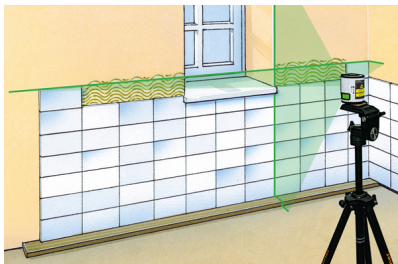

## FixPod 155 cm

### Trípode de fotografía para la serie de láseres SuperCross, SmartLine 360°, SmartCross y los distanciómetros láser

Este trípode permite la colocación segura de los láseres SuperCross, SmartCross, SmartLine 360° y de los distanciómetros láser. Con el cabezal de tres vías se puede inclinar, girar o bascular el aparato de medición para adaptarlo a cada aplicación. La altura se ajusta con precisión con ayuda de la elevación por manivela.

- Instalación exacta y segura de los dispositivos de medición láser
- Cabeza de trípode de 3 vías para inclinar, bajar y girar el dispositivo de medición
- Recorrido de manivela y las patas del trípode extensibles