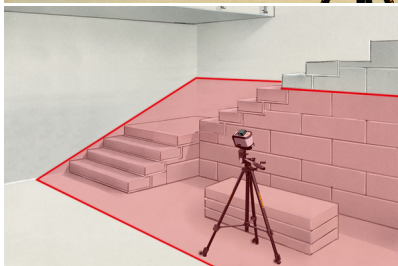

## FixPod 155 cm

### Trípode de fotografía para la serie de láseres SuperCross, SmartLine 360°, SmartCross y los distanciómetros láser

Este trípode permite la colocación segura de los láseres SuperCross, SmartCross, SmartLine 360° y de los distanciómetros láser. Con el cabezal de tres vías se puede inclinar, girar o bascular el aparato de medición para adaptarlo a cada aplicación. La altura se ajusta con precisión con ayuda de la elevación por manivela.

- Instalación exacta y segura de los dispositivos de medición láser
- Cabeza de trípode de 3 vías para inclinar, bajar y girar el dispositivo de medición
- Recorrido de manivela y las patas del trípode extensibles

#### DATOS TÉCNICOS

<b>Material</b>	Aluminium
<b>Altura máx.</b>	1500 mm
<b>Altura mín.</b>	570 mm
<b>Conexión para trípode</b>	Rosca de 1/4"
<b>Condiciones de trabajo</b>	-10°C ... 50°C, Humedad del aire máx. 80% h.r., no condensante, Altitud de trabajo máx. 4000 m sobre el nivel del mar (nivel normal cero)
<b>Condiciones de almacén</b>	-20°C ... 70°C, Humedad del aire máx. 80% h.r.
<b>Dimensiones (An x Al x F)</b>	115 mm x 580 mm x 125 mm x (sin accesorios)
<b>Peso</b>	1400 g (sin accesorios)