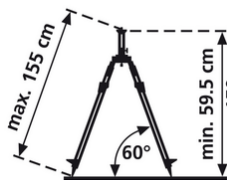

FixPod 155 cm

Treppiede fotografico serie SuperCross, laser SmartLine 360°, laser SmartCross e telemetro laser

Il treppiede fotografico consente una configurazione sicura dei laser SuperCross, SmartCross, SmartLine a 360° e di telemetri laser. Con la testa del treppiede a 3 vie, il dispositivo di misurazione può essere inclinato, ruotato o ribaltato a seconda dell'applicazione. L'altezza può essere regolata con precisione attraverso la manovella.

- Installazione precisa e sicura di dispositivi di misurazione laser
- Testa del cavalletto a 3 vie per inclinare, abbassare e ruotare il dispositivo di misurazione
- Sollevamento a manovella e gambe del cavalletto estensibili

DATI TECNICI

| | |
|---------------------------------|--|
| Materiale | Aluminium |
| Altezza max. | 1500 mm |
| Altezza min. | 570 mm |
| Attacco treppiede | Filettatura da 1/4" |
| Condizioni di lavoro | -10°C ... 50°C, Umidità dell'aria max. 80% rH, non condensante, Altezza di lavoro max. 4000 m sopra il livello del mare (zero normale) |
| Condizioni di stoccaggio | -20°C ... 70°C, Umidità dell'aria max. 80% rH |
| Dimensioni (L x H x P) | 115 mm x 580 mm x 125 mm x (senza accessori) |
| Peso | 1400 g (senza accessori) |