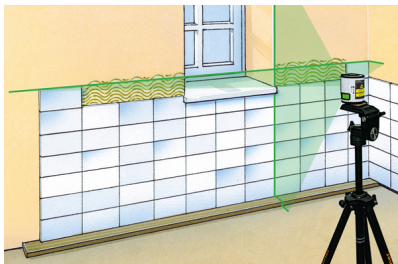

FixPod 155 cm

Treppiede fotografico serie SuperCross, laser SmartLine 360°, laser SmartCross e telemetro laser

Il treppiede fotografico consente una configurazione sicura dei laser SuperCross, SmartCross, SmartLine a 360° e di telemetri laser. Con la testa del treppiede a 3 vie, il dispositivo di misurazione può essere inclinato, ruotato o ribaltato a seconda dell'applicazione. L'altezza può essere regolata con precisione attraverso la manovella.

- Installazione precisa e sicura di dispositivi di misurazione laser
- Testa del cavalletto a 3 vie per inclinare, abbassare e ruotare il dispositivo di misurazione
- Sollevamento a manovella e gambe del cavalletto estensibili