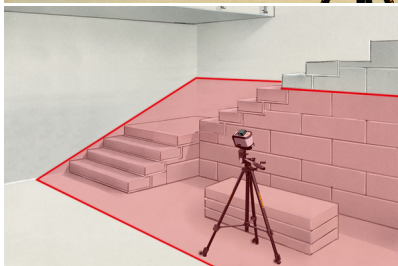

FixPod 155 cm

Treppiede fotografico serie SuperCross, laser SmartLine 360°, laser SmartCross e telemetro laser

Il treppiede fotografico consente una configurazione sicura dei laser SuperCross, SmartCross, SmartLine a 360° e di telemetri laser. Con la testa del treppiede a 3 vie, il dispositivo di misurazione può essere inclinato, ruotato o ribaltato a seconda dell'applicazione. L'altezza può essere regolata con precisione attraverso la manovella.

- Installazione precisa e sicura di dispositivi di misurazione laser
- Testa del cavalletto a 3 vie per inclinare, abbassare e ruotare il dispositivo di misurazione
- Sollevamento a manovella e gambe del cavalletto estensibili