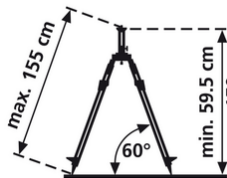

FixPod 155 cm

Fotostatief voor de SuperCross-Laser serie en laser-afstandsmeters

Met het fotostatief kunnen de SuperCross-laser, SmartCross-laser, SmartLine-laser 360° en laserafstandsmeters veilig worden geplaatst. Met de 3-weg-statiefkop kan het meettoestel al naargelang het gebruik geneigd, gedraaid of gekanteld worden. Met de krukslag kan de hoogte exact worden ingesteld.

- Exact en veilig plaatsen van lasermeeettoestellen
- 3-weg-statiefkop voor het neigen, neerlaten en draaien van het meettoestel
- Krukslag en uittrekbare statiefpoten

TECHNISCHE GEGEVENS

Materiaal	Aluminium
max. hoogte	1500 mm
min. hoogte	570 mm
Statiefaansluiting	1/4" schroefdraad
Werkomstandigheden	-10°C ... 50°C, Luchtvochtigheid max. 80% rH, niet-condenserend, Werkhoogte max. 4000 m boven NAP (Nieuw Amsterdams Peil)
Opslagvoorwaarden	-20°C ... 70°C, Luchtvochtigheid max. 80% rH
Afmetingen (B x H x D)	115 mm x 580 mm x 125 mm x (zonder toebehoren)
Gewicht	1400 g (zonder toebehoren)