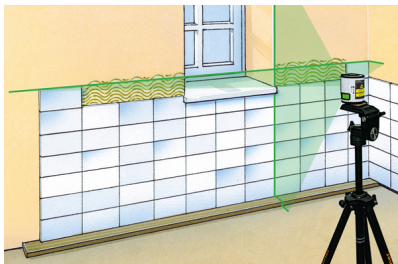

FixPod 155 cm

Fotostatief voor de SuperCross-Laser serie en laser-afstandsmeters

Met het fotostatief kunnen de SuperCross-laser, SmartCross-laser, SmartLine-laser 360° en laserafstandsmeters veilig worden geplaatst. Met de 3-weg-statiefkop kan het meettoestel al naargelang het gebruik geneigd, gedraaid of gekanteld worden. Met de krukslag kan de hoogte exact worden ingesteld.

- Exact en veilig plaatsen van lasermeeettoestellen
- 3-weg-statiefkop voor het neigen, neerlaten en draaien van het meettoestel
- Krukslag en uittrekbare statiefpoten

TECHNISCHE GEGEVENS

Materiaal	Aluminium
max. hoogte	1500 mm
min. hoogte	570 mm
Statiefaansluiting	1/4" schroefdraad
Werkomstandigheden	-10°C ... 50°C, Luchtvochtigheid max. 80% rH, niet-condenserend, Werkhoogte max. 4000 m boven NAP (Nieuw Amsterdams Peil)
Opslagvoorwaarden	-20°C ... 70°C, Luchtvochtigheid max. 80% rH
Afmetingen (B x H x D)	115 mm x 580 mm x 125 mm x (zonder toebehoren)
Gewicht	1400 g (zonder toebehoren)