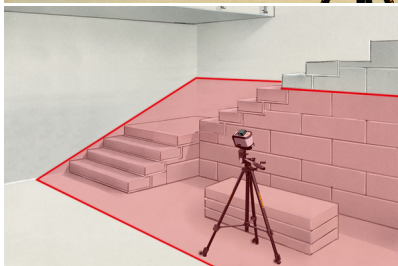

FixPod 155 cm

Fotostatief voor de SuperCross-Laser serie en laser-afstandsmeters

Met het fotostatief kunnen de SuperCross-laser, SmartCross-laser, SmartLine-laser 360° en laserafstandsmeters veilig worden geplaatst. Met de 3-weg-statiefkop kan het meettoestel al naargelang het gebruik geneigd, gedraaid of gekanteld worden. Met de krukslag kan de hoogte exact worden ingesteld.

- Exact en veilig plaatsen van lasermeeettoestellen
- 3-weg-statiefkop voor het neigen, neerlaten en draaien van het meettoestel
- Krukslag en uittrekbare statiefpoten

TECHNISCHE GEGEVENS

Materiaal	Aluminium
max. hoogte	1500 mm
min. hoogte	570 mm
Statiefaansluiting	1/4" schroefdraad
Werkomstandigheden	-10°C ... 50°C, Luchtvochtigheid max. 80% rH, niet-condenserend, Werkhoogte max. 4000 m boven NAP (Nieuw Amsterdams Peil)
Opslagvoorwaarden	-20°C ... 70°C, Luchtvochtigheid max. 80% rH
Afmetingen (B x H x D)	115 mm x 580 mm x 125 mm x (zonder toebehoren)
Gewicht	1400 g (zonder toebehoren)