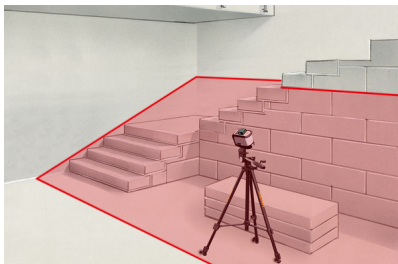

## FixPod 155 cm

### Trépied photo pour la série Supercross-Laser et les telluromètres lase

Le trépied photo permet de poser en toute sécurité le SuperCross-Laser, le SmartCross-Laser, le SmartLine-Laser 360° et les télémètres laser. La tête de trépied 3 voies permet, selon l'application, d'incliner, de tourner ou de basculer l'appareil de mesure. La crémaillère permet de régler la hauteur avec précision.

- Pose précise et sûre des appareils de mesure au laser
- Tête de trépied 3 voies pour incliner, abaisser et basculer l'appareil de mesure
- Crémaillère et jambes du trépied télescopiques