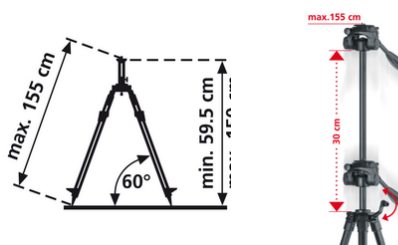

## FixPod 155 cm

### Trépied photo pour la série Supercross-Laser et les telluromètres lase

Le trépied photo permet de poser en toute sécurité le SuperCross-Laser, le SmartCross-Laser, le SmartLine-Laser 360° et les télémètres laser. La tête de trépied 3 voies permet, selon l'application, d'incliner, de tourner ou de basculer l'appareil de mesure. La crémaillère permet de régler la hauteur avec précision.

- Pose précise et sûre des appareils de mesure au laser
- Tête de trépied 3 voies pour incliner, abaisser et basculer l'appareil de mesure
- Crémaillère et jambes du trépied télescopiques

#### DONNÉES TECHNIQUES

<b>Matériau</b>	Aluminium
<b>Charge utile max.</b>	3 kg
<b>Hauteur max.</b>	1500 mm
<b>Hauteur min.</b>	570 mm
<b>Raccordement à un trépied</b>	Filetage de 1/4"
<b>Conditions de travail</b>	-10°C ... 50°C, Humidité relative de l'air max. 80% RH, non condensante, Altitude de travail max. de 4000 m au-dessus du niveau moyen de la mer
<b>Conditions de stockage</b>	-20°C ... 70°C, Humidité relative de l'air max. 80% RH
<b>Dimensions (L x H x P)</b>	115 mm x 580 mm x 125 mm x (sans accessoires)
<b>Poids</b>	1400 g (sans accessoires)