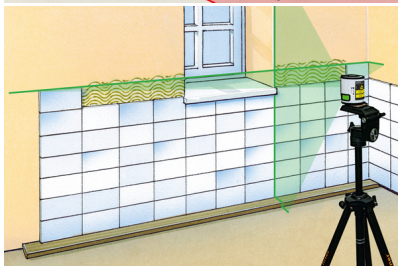

## FixPod 155 cm

### Trépied photo pour la série Supercross-Laser et les telluromètres lase

Le trépied photo permet de poser en toute sécurité le SuperCross-Laser, le SmartCross-Laser, le SmartLine-Laser 360° et les télémètres laser. La tête de trépied 3 voies permet, selon l'application, d'incliner, de tourner ou de basculer l'appareil de mesure. La crémaillère permet de régler la hauteur avec précision.

- Pose précise et sûre des appareils de mesure au laser
- Tête de trépied 3 voies pour incliner, abaisser et basculer l'appareil de mesure
- Crémaillère et jambes du trépied télescopiques