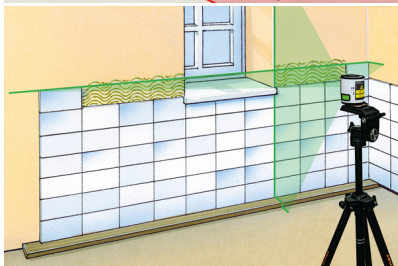

FixPod 155 cm

Fotostatief voor de SuperCross-Laser serie en laser-afstandsmeters

Met het fotostatief kunnen de SuperCross-laser, SmartCross-laser, SmartLine-laser 360° en laserafstandsmeters veilig worden geplaatst. Met de 3-weg-statiefkop kan het meettoestel al naargelang het gebruik geneigd, gedraaid of gekanteld worden. Met de krukslag kan de hoogte exact worden ingesteld.

- Exact en veilig plaatsen van lasermeeettoestellen
- 3-weg-statiefkop voor het neigen, neerlaten en draaien van het meettoestel
- Krukslag en uittrekbare statiefpoten

TECHNISCHE GEGEVENS

Materiaal	Aluminium
max. nuttige last	3 kg
max. hoogte	1500 mm
min. hoogte	570 mm
Statiefaansluiting	1/4" schroefdraad
Werkomstandigheden	-10°C ... 50°C, Luchtvochtigheid max. 80% rH, niet-condenserend, Werkhoogte max. 4000 m boven NAP (Nieuw Amsterdams Peil)
Opslagvoorwaarden	-20°C ... 70°C, Luchtvochtigheid max. 80% rH
Afmetingen (B x H x D)	115 mm x 580 mm x 125 mm x (zonder toebehoren)
Gewicht	1400 g (zonder toebehoren)