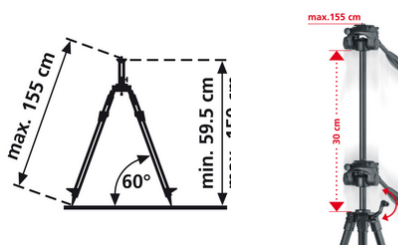

FixPod 155 cm

Fotostatief voor de SuperCross-Laser serie en laser-afstandsmeters

Met het fotostatief kunnen de SuperCross-laser, SmartCross-laser, SmartLine-laser 360° en laserafstandsmeters veilig worden geplaatst. Met de 3-weg-statiefkop kan het meettoestel al naargelang het gebruik geneigd, gedraaid of gekanteld worden. Met de krukslag kan de hoogte exact worden ingesteld.

- Exact en veilig plaatsen van lasermeeettoestellen
- 3-weg-statiefkop voor het neigen, neerlaten en draaien van het meettoestel
- Krukslag en uittrekbare statiefpoten

TECHNISCHE GEGEVENS

Materiaal	Aluminium
max. nuttige last	3 kg
max. hoogte	1500 mm
min. hoogte	570 mm
Statiefaansluiting	1/4" schroefdraad
Werkomstandigheden	-10°C ... 50°C, Luchtvochtigheid max. 80% rH, niet-condenserend, Werkhoogte max. 4000 m boven NAP (Nieuw Amsterdams Peil)
Opslagvoorwaarden	-20°C ... 70°C, Luchtvochtigheid max. 80% rH
Afmetingen (B x H x D)	115 mm x 580 mm x 125 mm x (zonder toebehoren)
Gewicht	1400 g (zonder toebehoren)