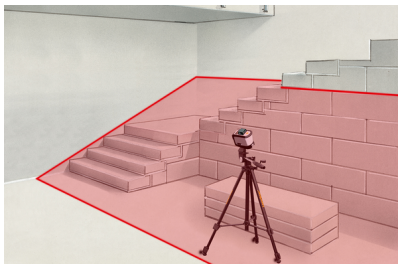

FixPod 155 cm

Fotostatief voor de SuperCross-Laser serie en laser-afstandsmeters

Met het fotostatief kunnen de SuperCross-laser, SmartCross-laser, SmartLine-laser 360° en laserafstandsmeters veilig worden geplaatst. Met de 3-weg-statiefkop kan het meettoestel al naargelang het gebruik geneigd, gedraaid of gekanteld worden. Met de krukslag kan de hoogte exact worden ingesteld.

- Exact en veilig plaatsen van lasermeeettoestellen
- 3-weg-statiefkop voor het neigen, neerlaten en draaien van het meettoestel
- Krukslag en uittrekbare statiefpoten

TECHNISCHE GEGEVENS

Materiaal	Aluminium
max. nuttige last	3 kg
max. hoogte	1500 mm
min. hoogte	570 mm
Statiefaansluiting	1/4" schroefdraad
Werkomstandigheden	-10°C ... 50°C, Luchtvochtigheid max. 80% rH, niet-condenserend, Werkhoogte max. 4000 m boven NAP (Nieuw Amsterdams Peil)
Opslagvoorwaarden	-20°C ... 70°C, Luchtvochtigheid max. 80% rH
Afmetingen (B x H x D)	115 mm x 580 mm x 125 mm x (zonder toebehoren)
Gewicht	1400 g (zonder toebehoren)