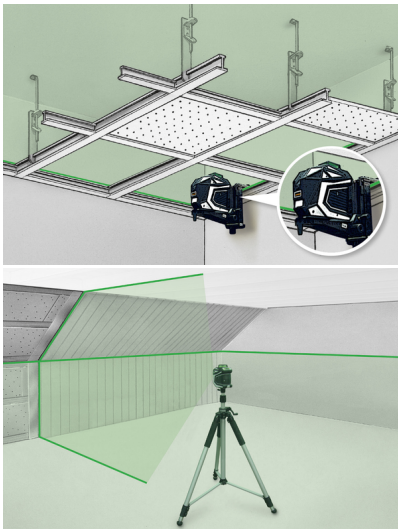

### 360°-lijnlaser met handontvangermodus en magnetische klem- en wandhouder voor veelzijdige toepassingen

Met de horizontale 360°-laserlijn en de verticale laserlijn kunnen objecten in het complete vertrek exact worden uitgelijnd. De groene lasertechnologie biedt een optimale zichtbaarheid. Het apparaat kan alléén of in combinatie met de magnetische klem- en wandhouder CrossGrip zowel horizontaal als verticaal worden gebruikt. Dankzij de geïntegreerde handontvangermodus kan de X1-laser ook buitenshuis worden toegepast.

- Exact horizontaal uitlijnen van objecten in het complete vertrek
- Goede zichtbaarheid dankzij groene lasertechnologie
- Tijdbesparende automatische uitlijning
- Eenvoudige uitlijning van hellingen
- Geïntegreerde handontvangermodus voor buitentoepassingen
- Afzonderlijk inschakelbare laserlijnen
- Tweede accu voor lange bedrijfstijd
- Klem- en wandhouder CrossGrip