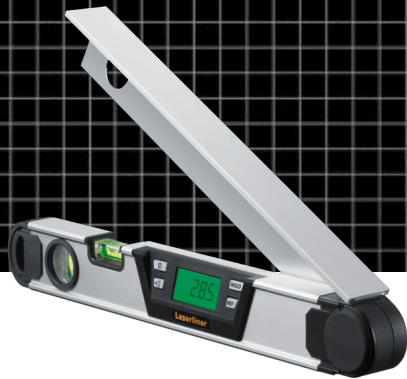

ArcoMaster 40

Digitale, elektronische hoekmeter met hoekweergave

Met de digitale elektronische hoekmeter kunnen binnen- en buitenhoeken exact worden bepaald, bijvoorbeeld bij het meten van dakhellingen en het inpassen van meubels en ramen. Telkens één verlicht display op de voor- en achterzijde geeft de meetwaarden in grote cijfers weer en op passende wijze bij metingen boven hoofdhoogte. Met de uittrekbare zwaaihaak is het gebruik op moeilijk toegankelijke plaatsen mogelijk. Met de Hold-functie kan de weergave op ontoegankelijke plaatsen worden bevroren om ze later te kunnen aflezen.

- Exacte bepaling van binnen- en buitenhoeken
- Ideaal voor met meten van dakhellingen en inpassen van meubels of ramen
- Hoekmeting op moeilijk toegankelijke plaatsen met in- en uitklapbare meetpoten aan beide zijden
- Werken aan beide zijden dankzij verlichte LC-displays aan de voor- en achterzijde
- Comfortabele metingen boven hoofdhoogte: beide displays kunnen per druk op de toets worden gedraaid

TECHNISCHE GEGEVENS

EXACTHEID VAN DE LIBELLEN	$\pm 0,25$ mm / m
NAUWKEURIGHEID HOEKMETING	$\pm 0,2^\circ$
MEETBEREIK HOEKMETING	0 ... 220°
RESOLUTIE HOEKMETING	0,1°
WEERGAVENAUWKEURIGHEID	1 decimaalcijfer
STROOMVOORZIEJING	2 x 1,5V LR6 (AA)
GEBRUIKSDUUR	ca. 8 uur
WERKOMSTANDIGHEDEN	0°C ... 50°C, Luchtvochtigheid max. 80% rH, niet-condenserend, Werkhoogte max. 4000 m boven NAP (Nieuw Amsterdams Peil)
OPSLAGVOORWAARDEN	-10°C ... 60°C, Luchtvochtigheid max. 80% rH, niet-condenserend
AFMETINGEN (B X H X D)	40 mm x 57 mm x 420 mm
GEWICHT	800 g (incl. batterijen)