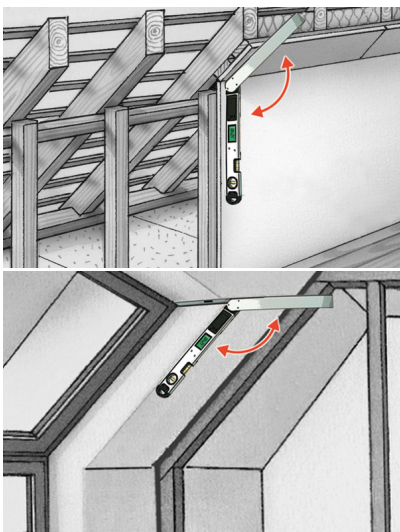

ArcoMaster 40

Digitale, elektronische hoekmeter met hoekweergave

Met de digitale elektronische hoekmeter kunnen binnen- en buitenhoeken exact worden bepaald, bijvoorbeeld bij het meten van dakhellingen en het inpassen van meubels en ramen. Telkens één verlicht display op de voor- en achterzijde geeft de meetwaarden in grote cijfers weer en op passende wijze bij metingen boven hoofdhoogte. Met de uittrekbare zwaaihaak is het gebruik op moeilijk toegankelijke plaatsen mogelijk. Met de Hold-functie kan de weergave op ontoegankelijke plaatsen worden bevroren om ze later te kunnen aflezen.

- Exacte bepaling van binnen- en buitenhoeken
- Ideaal voor met meten van dakhellingen en inpassen van meubels of ramen
- Hoekmeting op moeilijk toegankelijke plaatsen met in- en uitklapbare meetpoten aan beide zijden
- Werken aan beide zijden dankzij verlichte LC-displays aan de voor- en achterzijde
- Comfortabele metingen boven hoofdhoogte: beide displays kunnen per druk op de toets worden gedraaid

TECHNISCHE GEGEVENS

EXACTHEID VAN DE LIBELLEN	$\pm 0,25$ mm / m
NAUWKEURIGHEID HOEKMETING	$\pm 0,2^\circ$
MEETBEREIK HOEKMETING	0 ... 220°
RESOLUTIE HOEKMETING	0,1°
WEERGAVENAUWKEURIGHEID	1 decimaalcijfer
STROOMVOORZIEJING	2 x 1,5V LR6 (AA)
GEBRUIKSDUUR	ca. 8 uur
WERKOMSTANDIGHEDEN	0°C ... 50°C, Luchtvochtigheid max. 80% rH, niet-condenserend, Werkhoogte max. 4000 m boven NAP (Nieuw Amsterdams Peil)
OPSLAGVOORWAARDEN	-10°C ... 60°C, Luchtvochtigheid max. 80% rH, niet-condenserend
AFMETINGEN (B X H X D)	40 mm x 57 mm x 420 mm
GEWICHT	800 g (incl. batterijen)