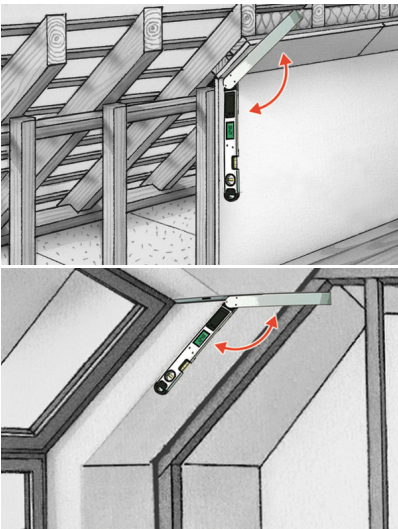

ArcoMaster 60

Digitale, elektronische hoekmeter met hoekweergave

Met de digitale elektronische hoekmeter kunnen binnen- en buitenhoeken exact worden bepaald, bijvoorbeeld bij het meten van dakhellingen en het inpassen van meubels en ramen. Telkens één verlicht display op de voor- en achterzijde geeft de meetwaarden in grote cijfers weer en op passende wijze bij metingen boven hoofdhoogte. Met de uittrekbare zwaaihaak is het gebruik op moeilijk toegankelijke plaatsen mogelijk. Met de Hold-functie kan de weergave op ontoegankelijke plaatsen worden bevroren om ze later te kunnen aflezen.

- Exacte bepaling van binnen- en buitenhoeken
- Ideaal voor met meten van dakhellingen en inpassen van meubels of ramen
- Hoekmeting op moeilijk toegankelijke plaatsen met in- en uitklapbare meetpoten aan beide zijden
- Werken aan beide zijden dankzij verlichte LC-displays aan de voor- en achterzijde
- Comfortabele metingen boven hoofdhoogte: beide displays kunnen per druk op de toets worden gedraaid

TECHNISCHE GEGEVENS

EXACTHEID VAN DE LIBELLEN	± 0,25 mm / m
NAUWKEURIGHEID HOEKMETING	± 0,2°
MEETBEREIK HOEKMETING	0 ... 220°
RESOLUTIE HOEKMETING	0,1°
WEERGAVENAUWKEURIGHEID	1 decimaalcijfer
STROOMVOORZIEJING	2 x 1,5V LR6 (AA)
GEBRUIKSDUUR	ca. 8 uur
WERKOMSTANDIGHEDEN	0°C ... 50°C, Luchtvochtigheid max. 80% rH, niet-condenserend, Werkhoogte max. 4000 m boven NAP (Nieuw Amsterdams Peil)
OPSLAGVOORWAARDEN	-10°C ... 60°C, Luchtvochtigheid max. 80% rH, niet-condenserend
AFMETINGEN (B X H X D)	40 mm x 57 mm x 600 mm
GEWICHT	1050 g (incl. batterijen)